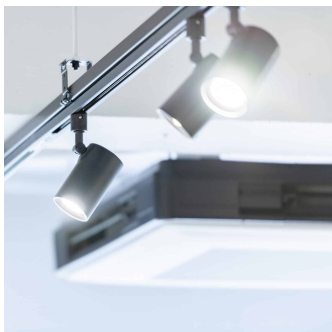

**Bec LED LOHUIS, formă spot, GX5.3, 6.5W, 30000 ore, lumină rece / SKU: 5948668023458.**

<b>Putere (W)</b>	6.5W
<b>Putere echivalenta (W)</b>	52
<b>Tip bec</b>	LED
<b>Formă</b>	Reflector
<b>Tensiune alimentare</b>	220V ÷ 240V
<b>Frecvență (Hz)</b>	50
<b>Curent</b>	54 mA
<b>Dulie</b>	Gx5.3
<b>Flux luminos (Lm)</b>	600
<b>Lumină</b>	Rece
<b>Temperatură de culoare (K)</b>	6500
<b>Temperatură de lucru</b>	0 °C ÷ +40 °C
<b>Clasa eficienței energetice</b>	F
<b>Durata medie de viață (ore)</b>	30000
<b>Ra</b>	>80
<b>Compatibil cu variator</b>	NU
<b>Unghi dispersie</b>	120°
<b>Lungime (mm)</b>	51
<b>Diametru (mm)</b>	50
<b>Greutate (g)</b>	44
<b>Material dulie</b>	Plastic
<b>Material bază</b>	Aluminiu + Plastic
<b>Material optică</b>	Plastic
<b>Tip ambalare</b>	Bucata