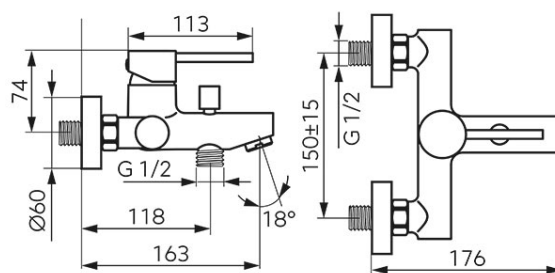

**Cod: BFI1G**

Fiesta Gold - Baterie perete cadă-duș

Ambalare cutie: **1, produs cu cod de bare**

- cartuș ceramic
- montare pe perete
- comutator cadă-duș automat, blocabil
- aerator M28x1
- racord excentric D1/2"
- distanță 150 ± 20 mm
- nu include set de duș
- auriu