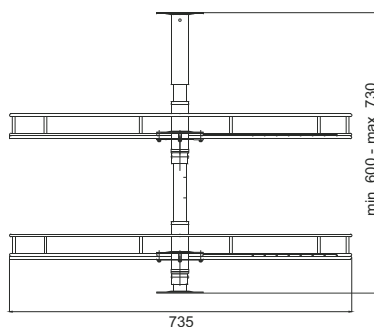

Material plastic.

Lățime corp (mm)
600
800
900

11. Coș rotativ dublu 3/4

42