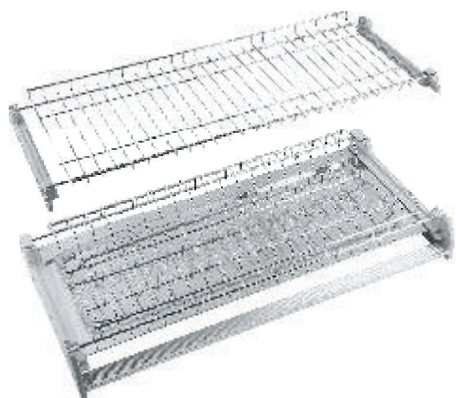

ACCESORII DE BUCĂTĂRIE

Scurgător vase reglabil cu ramă din aluminiu

39

Disponibil cu tăviță din plastic.
Finisaj antracit.

Lățime corp (mm)	L (mm)
600	564
800	764
900	864

Scurgător vase reglabil cu ramă din aluminiu

40

Disponibil cu tăviță din plastic sau inox.
Finisaj inox.

Lățime corp (mm)	L (mm)
600	564
800	764
900	864

Tăviță pentru scurgator de vase.

41

Material plastic.

Lățime corp (mm)
600
800
900

11. Coș rotativ dublu 3/4