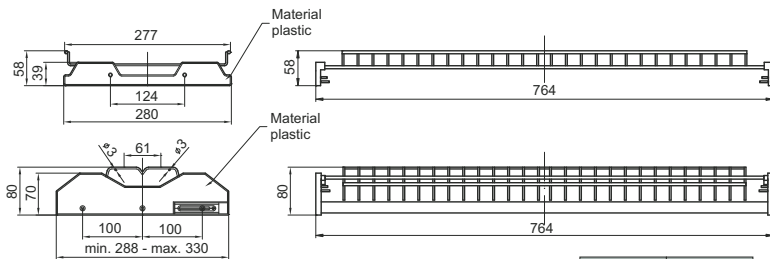

ACCESORII DE BUCĂTĂRIE

Scurgător vase reglabil cu ramă din aluminiu

39

Disponibil cu tăviță din plastic.
Finisaj antracit.

Lățime corp (mm)	L (mm)
600	564
800	764
900	864

Scurgător vase reglabil cu ramă din aluminiu

40

Disponibil cu tăviță din plastic sau inox.
Finisaj inox.

Lățime corp (mm)	L (mm)
600	564
800	764
900	864

Tăviță pentru scurgator de vase.

41

Material plastic.

Lățime corp (mm)
600
800
900

11. Coș rotativ dublu 3/4