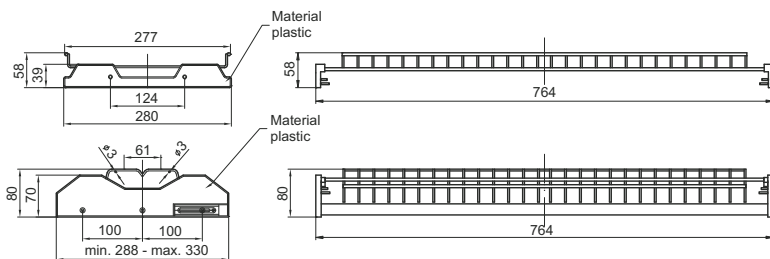

ACCESORII DE BUCĂTĂRIE

Scurgător vase reglabil cu ramă din aluminiu

39

Disponibil cu tăviță din plastic.
Finisaj antracit.

Lățime corp (mm)	L (mm)
600	564
800	764
900	864

Scurgător vase reglabil cu ramă din aluminiu

40

Disponibil cu tăviță din plastic sau inox.
Finisaj inox.

Lățime corp (mm)	L (mm)
600	564
800	764
900	864

Tăviță pentru scurgator de vase.

41

Material plastic.

Lățime corp (mm)
600
800
900

11. Coș rotativ dublu 3/4