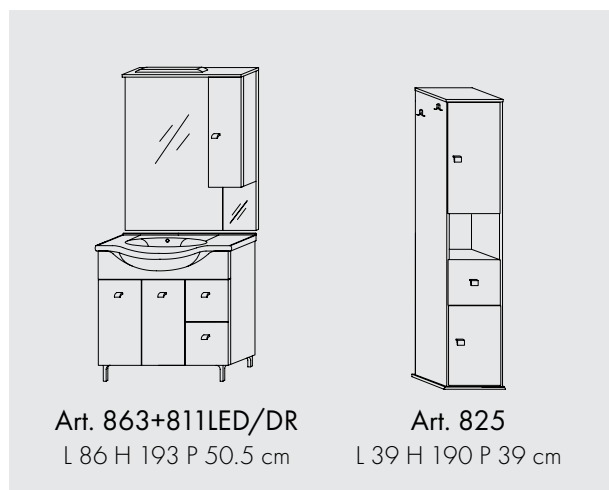

SMART 85CM

Important:
**Comandă la multiplu de palet
mono articol.**

Bază cu două uși, două sertare și lavoar ceramic, 85 cm, și Oglindă cu dulăpior, priză cu întrerupător și spoturi LED.

Coloană rotativă cu două uși și un sertar.

Finisaj:
Alb Lucios