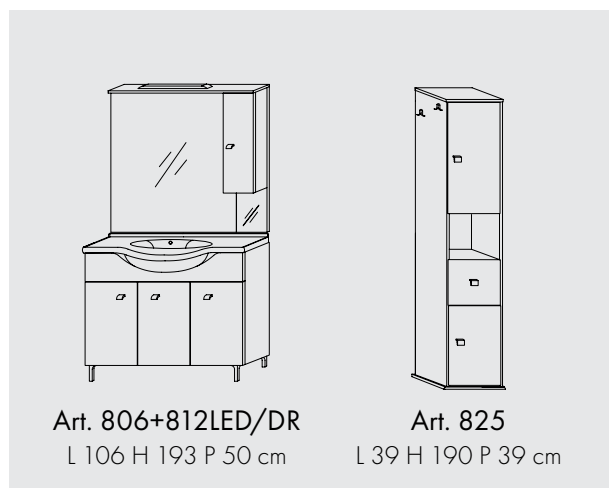

SMART 105CM

Important:
**Comandă la multiplu de palet
mono articol.**

Bază cu trei uși și lavoar ceramic, 105 cm, și Oglindă cu dulăpior, priză cu întrerupător și spoturi LED.

Coloană rotativă cu două uși și un sertar.

Finisaj:
Alb Lucios