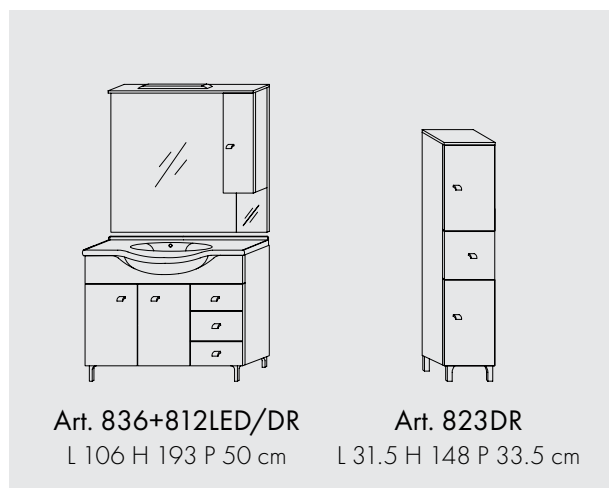

SMART 105CM

Important:
**Comandă la multiplu de palet
mono articol.**

Bază cu două uși, trei sertare și lavoar ceramic, 105 cm, și Oglindă cu dulăpior, priză cu întrerupător și spoturi LED.

Coloană medie cu două uși și un sertar.

Finisaj:
Alb Lucios