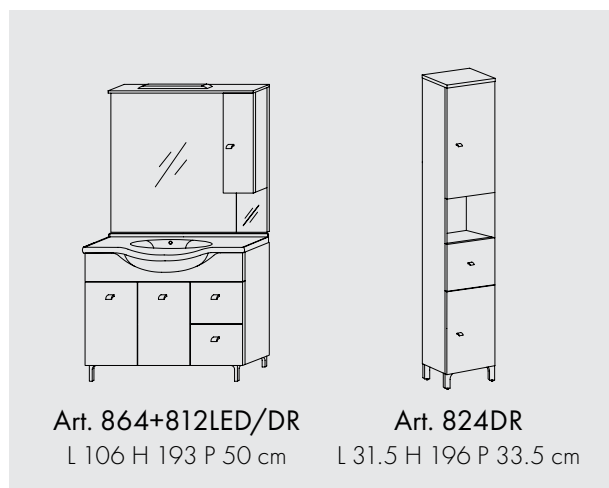

SMART 105CM

Important:
**Comandă la multiplu de palet
mono articol.**

Bază cu două uși, două sertare și lavoar ceramic, 105 cm, și Oglindă cu dulăpior, priză cu întrerupător și spoturi LED.

Coloană înaltă cu două uși și un sertar.

Finisaj:
Alb Lucios