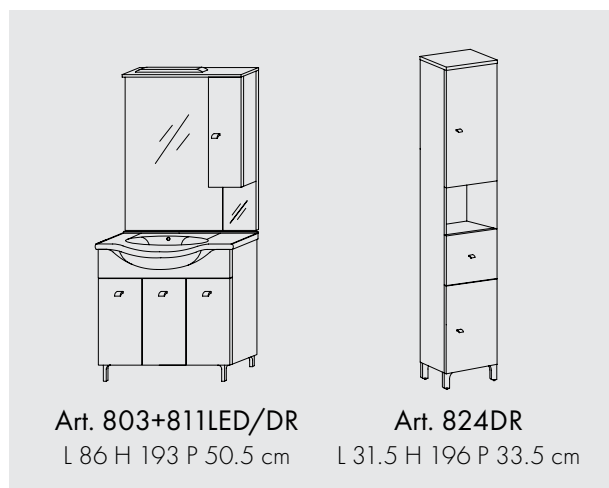

SMART 85CM

Important:
**Comandă la multiplu de palet
mono articol.**

Bază cu trei uși și lavoar ceramic, 85 cm, și Oglindă cu dulăpior, priză cu întrerupător și spoturi LED.

Coloană înaltă cu două uși reversibile și un sertar.

Finisaj:
Alb Lucios