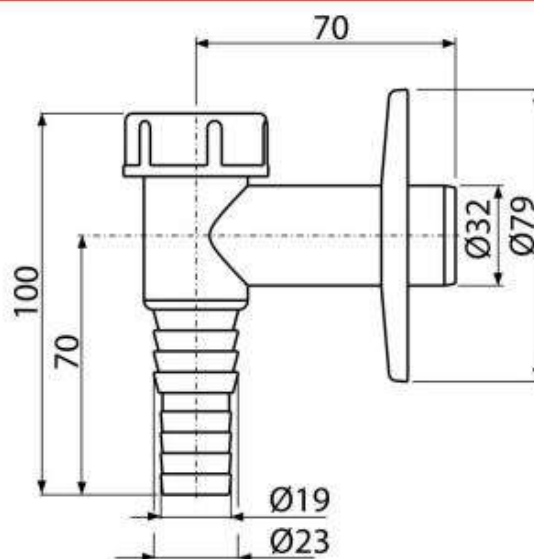

APS2

Legătură externă mașină de spălat, alb DN32

Aplicație

Pentru a conecta mașina de spălat rufe sau vase

Caracteristici

- Material: ABS
- Racord furtun Ø19 și 23 mm
- Conectare la conducta de evacuare Ø32 mm
- Orificiu de acces pentru curățare ușoară
- Sifon anti miros uscat care blochează mirosul din canalizare

Conținutul pachetului

- Bilă cu arc
- Rozetă din plastic
- Corpul sifonului și ventilul

Detalii pentru comandă, Informații logistice

Cod	EAN	Greutate (buc ambalare palet)	Dimensiuni (buc ambalare)	Cantitate (ambalare palet)
APS2	8594045933703	0,0733 7,3300 225,2400 kg	100x80x90 590x240x390 mm	100 2800 buc

Garanție	Codul vamal	Norme
2/3 ani *	84813099	EN 274

Parametrii tehnici

- Racord furtun 19-23 mm
- Diametrul țevii Deșeuri 32 mm