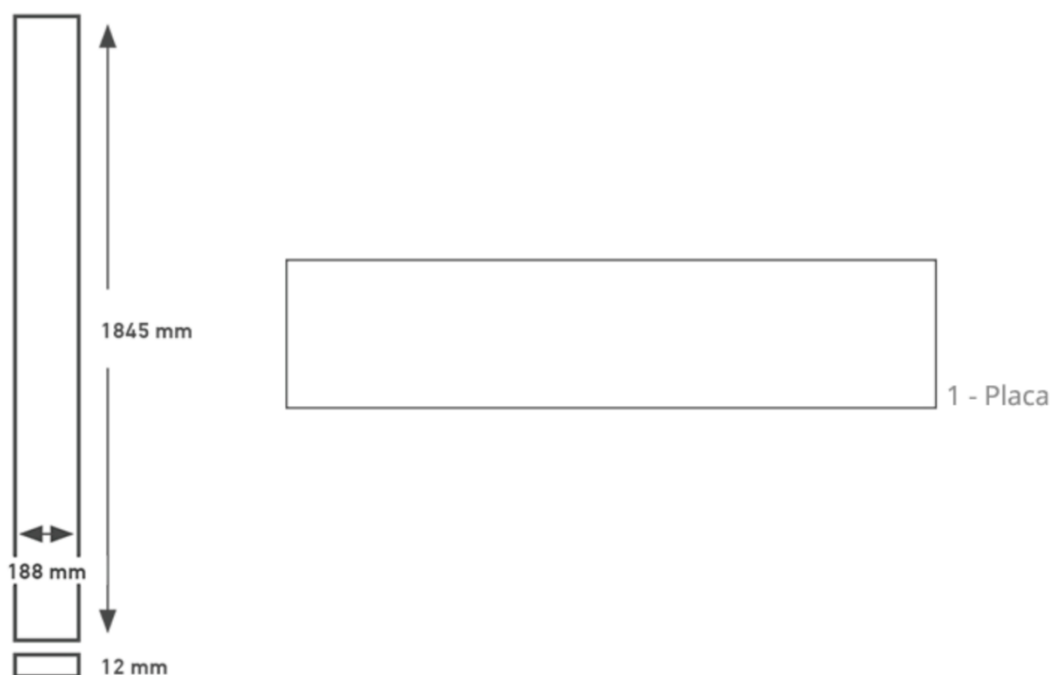

Mammut STEJAR MAKRO LIGHT 4752

1-Placa / CP / 33 AC 5 / V4

MOD DE AMBALARE: CUTIE de 4 plăci | 1,38744 m²

 **Compatibil cu sistemele de încălzire prin pardoseală!**

Indiferent dacă este folosit universal, pentru sarcini extrem de grele sau pentru a crea un aspect sofisticat și natural, acest parchet poate satisface toate cerințele. Panourile sunt foarte grele, foarte lungi și, mai mult, extra practice. O caracteristică remarcabilă a tiparelor și nuanțelor este caracterul lor de cabană și fascinantul, autenticul aspect natural al lemnului.

Clasa De Abraziune

33 AC5 - Uz comercial, rezistent la abraziune

Made in 
Germany 

Sistem clic

Lung

Lat

Structura

Antistatic