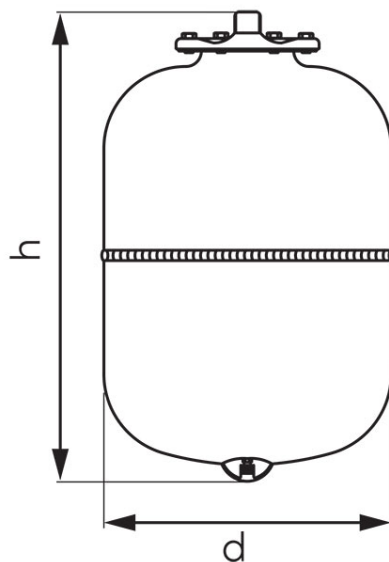

Cod: **CO**

Vase de expansiune centrală

Ambalare cutie: **1, produs cu cod de bare**

- Garanție 2 ani
- presiune maximă de lucru: 8 bar
- pre-presiune: 1,5 bar
- temperatură de lucru: de la -10 ° C la + 100 ° C
- tip de membrană EPDM (înlocuibilă)
- culoare: RAL 3000

Cod	Model	H [mm]	Ø [mm]	Racord	Capacitate [l]	Ambalare cutie	Ambalare bax
CO5W	R5	300	160	3/4"	5	1	-
CO8W	R8	316	200	3/4"	8	1	-
CO12W	R12	295	280	3/4"	12	1	-
CO18W	R18	430	280	3/4"	18	1	-
CO24W	R24	483	280	3/4"	24	1	-
CO35W	R35	440	365	3/4"	35	1	-
CO50W	R50	585	365	3/4"	50	1	-