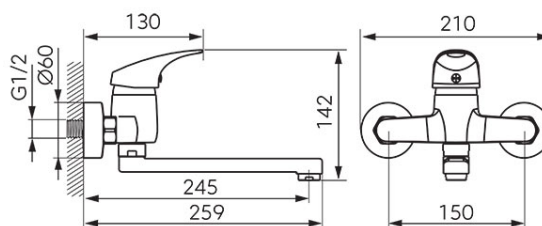

Cod: BCM5

Combo - baterie perete lavoar/spălător cu pipă mobilă

Ambalare cutie: **1, produs cu cod de bare**

- cartuş ceramic
- montare pe perete
- aerator M24x1
- pipă mobilă cu lungimea de 217 mm
- racord excentric D1/2"
- distanță 150 ± 20 mm
- crom