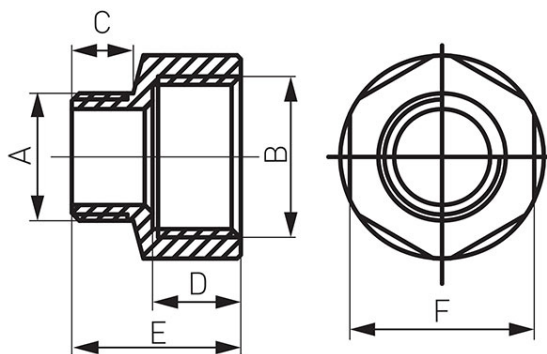

Kod: RN

Reducție interior-exterior

<https://www.ferro.ro/produs-3310-RN.html>

Cod	A	B	C[mm]	D [mm]	F [mm]	E [mm]	Ambalare individual
RN01Z	G1/4	G3/8	8	10	20	20	10
RN02Z	G3/8	G1/2	8,5	11	21,5	24	10
RN03Z	G1/2	G3/4	11	12	25	30	10
RN04Z	G1/2	G1	11	13,5	28	37	10
RN05Z	G3/4	G1	12	14,5	29	37	10
RN06Z	G1	G1 1/4	13	16	32	46	5