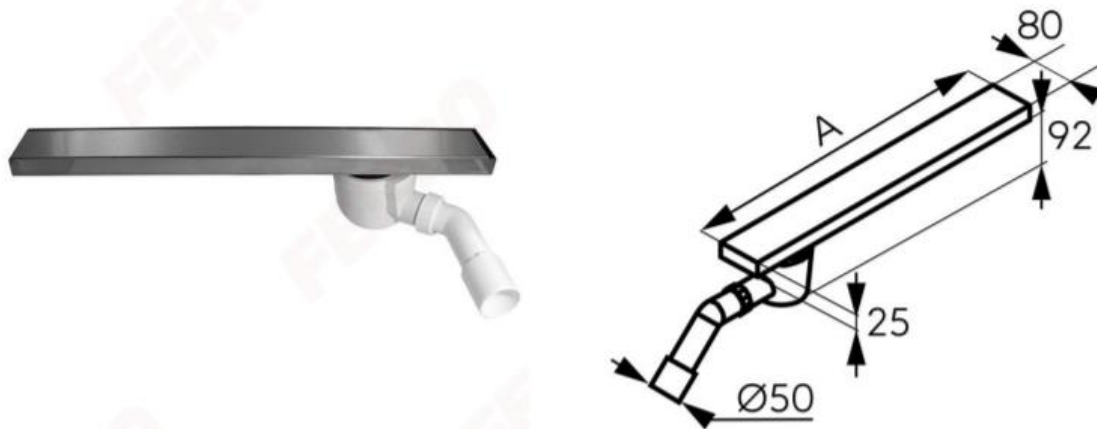

FERRO®

Kod: **OLE1**

Easy New - rigolă duș liniară

<https://www.ferro.ro/produs-5728-OLE1.html>

Opakowanie jednostkowe: **1, z kodem kreskowym umożliwiające sprzedaż detaliczną**

- rigolă duș liniară
- debit evacuare: până la 33 l/min
- racord ieșire: Ø 50 mm
- sifon incorporat cu orificiu de inspecție
- membrană de izolare împotriva apei
- curățare ușoară
- oțel inoxidabil