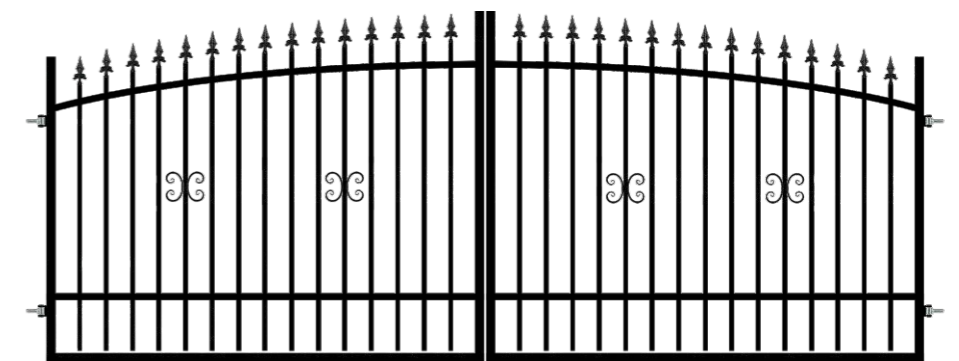

RAL 9005

Vopsire prin pulverizare

Balamale incuse

Respectă CE

NEGRU

Potrivit pentru automatizare

Nu necesita vopsire

POARTĂ PIETONALĂ STANGA/DREAPTA
0,90 x 1,30-1,50 m

PANOU
2,00 x 1,00-1,20 m

POARTĂ DUBLĂ
3,50 x 1,30-1,50 m

STALP POARTĂ/PORTITA: 70x70 mm GAL+RAL 9005

STALP PANOU 50x50 mm GAL+RAL 9005

SUPORT PANOU "T" GAL+RAL 9005 SET 4 BUC

SUPORT PANOU "O" GAL+RAL 9005 SET 4 BUC