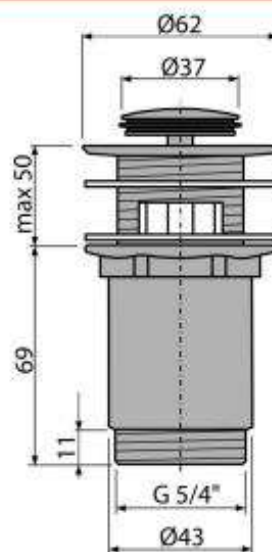

## A391

Ventil lavoar CLICK/CLACK 5/4", metallic cu preaplin, dop mic

### Detalii pentru comandă, Informații logistice

Cod	EAN	Greutate (buc   ambalare   palet)	Dimensiuni (buc   ambalare)	Cantitate (ambalare   palet)
A391	8594045935387	0,3190   12,7600   428,3200 kg	100x75x75   390x240x300 mm	40   1280 buc

### Parametri tehnici

- Filet 5/4"