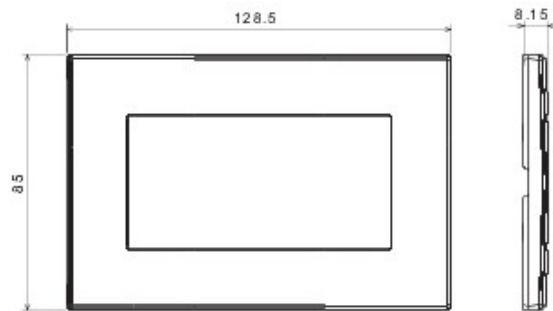

Sistem de aparate cablate specific pentru instalare în doze rotunde și pătrate, caracterizate printr-un aspect elegant și forme clasice. Ramele, realizate din tehnopolimer în șapte culori și în diferite modularități, de la 1 module la 5 module, sunt instalabile indiferent de poziție, orizontală sau verticală. Gama, dezvoltată în jurul unui nucleu de aparate monobloc, este disponibilă în două culori: alb și ivoire, cu finisaj lucios. Expandabilă datorită aparatelor modulare Chorus.

Categorie	Ramă ornament	Culoare	Gri închis
Material	Tehnopolimer	Finisare	Lucios
Descriere	Dublu	Glow test conductori	650 °C
Termo-presiune cu bilă	70 °C	Standard	EN 60669-1

DIMENSIONAL

TECHNICAL SYMBOLOGY