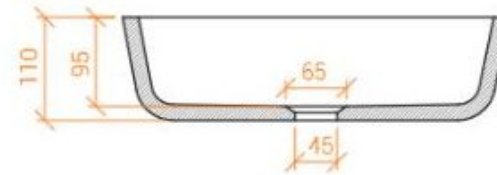

TECHNICAL SHEET

TECHNICAL DATA

Kg 6	>	<	413	413	110
	<	>	379	379	95