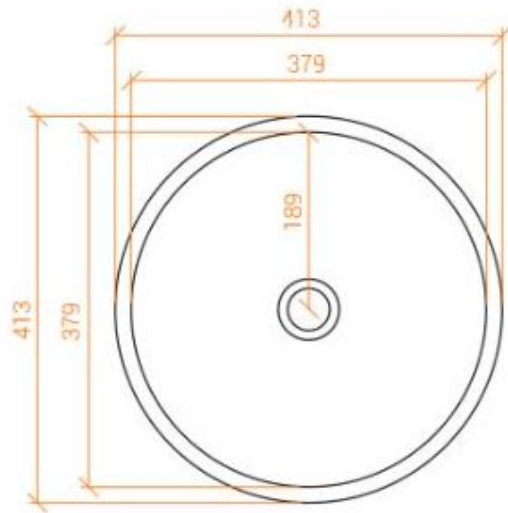

TECHNICAL SHEET

TECHNICAL DATA

Kg 6	>	<	413	413	110
	<	>	379	379	95