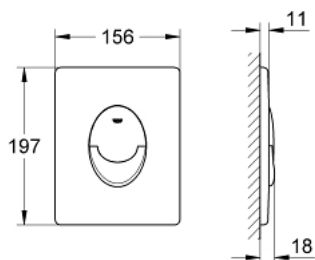

38 505 000 SKATE AIR PLACĂ DE ACȚIONARE

DESCRIEREA PRODUSULUI

- Colour: cromat
- pentru acționare cu dublă spălare sau start & stop
- pentru ventil de evacuare pneumatic AV1
- instalare verticală
- 156 x 197 mm
- fabricat din ABS
- suprafață GROHE Long-Life
- GROHE Water Saving tehnologie pentru reducerea consumului de apă
- se utilizează în combinație cu rezervoarele Rapid SL și Uniset GD 2
- for use with Rapid SLX please order shaft 66 791 000 (sold separately)

38 505 000 SKATE AIR PLACĂ DE ACȚIONARE

PIESE DE SCHIMB , martie 2013 – now

1: șurub (Spare part-nr. 6636200M)

2: Cadru de montaj (Spare part-nr. 43207000)

3: Set de fixare (Spare part-nr. 4308500M)*

4: Set de fixare (Spare part-nr. 4215800M)*