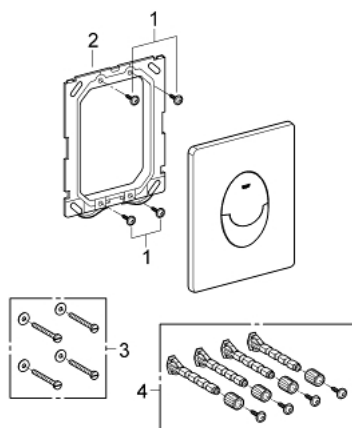

38 505 000 SKATE AIR PLACĂ DE ACȚIONARE

DESCRIEREA PRODUSULUI

- Colour: cromat
- pentru acționare cu dublă spălare sau start & stop
- pentru ventil de evacuare pneumatic AV1
- instalare verticală
- 156 x 197 mm
- fabricat din ABS
- suprafață GROHE Long-Life
- GROHE Water Saving tehnologie pentru reducerea consumului de apă
- se utilizează în combinație cu rezervoarele Rapid SL și Uniset GD 2
- for use with Rapid SLX please order shaft 66 791 000 (sold separately)

38 505 000 SKATE AIR PLACĂ DE ACȚIONARE

PIESE DE SCHIMB , martie 2013 – now

1: șurub (Spare part-nr. 6636200M)

2: Cadru de montaj (Spare part-nr. 43207000)

3: Set de fixare (Spare part-nr. 4308500M)*

4: Set de fixare (Spare part-nr. 4215800M)*