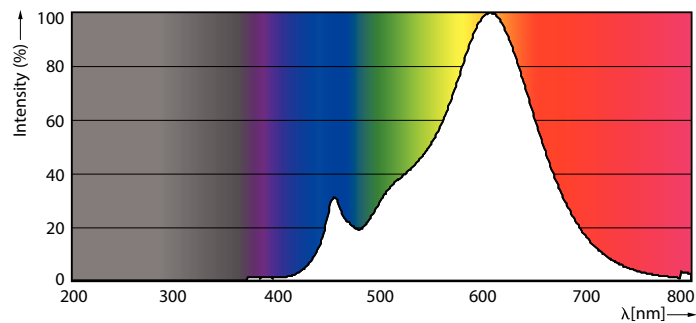

Catalog de date

General Information	
Baza elementului de fixare	E14 [E14]
În conformitate cu UE RoHS	Da
Durată de viață nominală (nom.)	15000 h
Ciclu comutare pornit/oprit	50000X
Tip tehnic	2.8-40W
Light Technical	
Cod culoare	827 [CCT de 2700 K]
Unghi de distribuție luminoasă (nom.)	36°
Flux luminos (nom.)	210 lm
Denumirea culorii	Alb cald (WW)
Temperatură de culoare corelată (nom.)	2700 K
Randament luminos (nominal) (nom.)	75,00 lm/W
Consistență culori	<6
Indice de redare a culorii (nom.)	80
Llmf la sfârșitul duratei de viață nominale (nom.)	70 %

Flux luminos lampă con 90°	210 lm
Operating and Electrical	
Frecvență de intrare	De la 50 până la 60 Hz
Putere consumată (W) (Nom)	2.8 W
Curent lampă (nom.)	23 mA
Echivalent putere	40 W
Timp de pornire (nom.)	0,1 s
Timp de încălzire până la lumină 60% (nom.)	0.1 s
Factor de putere (nom.)	0.5
Tensiune (nom.)	220-240 V
Temperature	
Cutie T maximum (nom.)	57 °C

Date fotometrice

LEDspot CorePro 1.8-30W E14 R39 827 36D ND

LEDspot CorePro 2.8-40W E14 R50 827 36D ND

Reflectoare CorePro LEDspot

Date fotometrice

OSRAM PHOTOMETRIC DATA Philips Lighting B.V. Page 1/1

LEDspot CorePro 2.8-40W E14 R50 827 36D ND