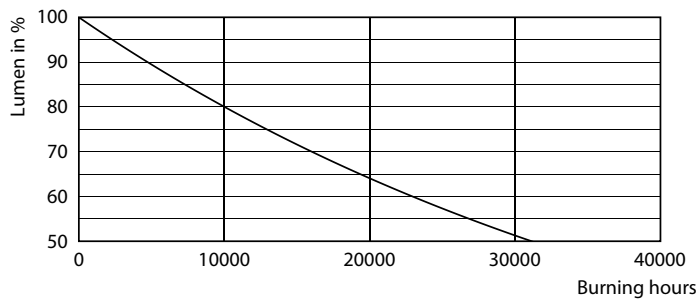

Reflectoare CorePro LEDspot

Date fotometrice

LEDspot CorePro 2.8-40W E14 R50 827 36D ND

Durată de viață

LEDspot CorePro 1.8-30W E14 R39 827 36D ND