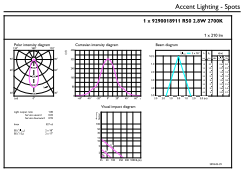

Reflectoare CorePro LEDspot

Date fotometrice