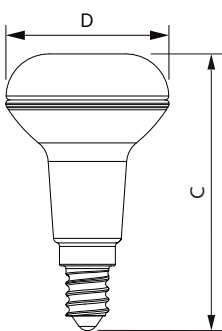

Catalog de date

General Information	
Baza elementului de fixare	E14 [E14]
În conformitate cu UE RoHS	Da
Durată de viață nominală (nom.)	15000 h
Ciclu comutare pornit/oprit	50000X
Tip tehnic	2.8-40W
Light Technical	
Cod culoare	827 [CCT de 2700 K]
Unghi de distribuție luminoasă (nom.)	36°
Flux luminos (nom.)	210 lm
Denumirea culorii	Alb cald (WW)
Temperatură de culoare corelată (nom.)	2700 K
Randament luminos (nominal) (nom.)	75,00 lm/W
Consistență culori	<6
Indice de redare a culorii (nom.)	80
Llmf la sfârșitul duratei de viață nominale (nom.)	70 %

Numărător - Pachete per cutie exterioră 6

Material nr. (12NC) 929001891102

Greutate netă (bucată) 0,054 kg

Cote

R50 4-40W 210lm 36D 2700K E14 No

Product	D	C
CorePro LEDspot CoreProLEDspot ND2.8-40W R50 E14 827 36D	50 mm	84 mm