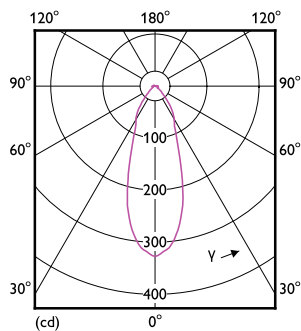

Catalog de date

General Information	
Baza elementului de fixare	E14 [E14]
În conformitate cu UE RoHS	Da
Durată de viață nominală (nom.)	15000 h
Ciclu comutare pornit/oprit	50000X
Tip tehnic	2.8-40W
Light Technical	
Cod culoare	827 [CCT de 2700 K]
Unghi de distribuție luminoasă (nom.)	36°
Flux luminos (nom.)	210 lm
Denumirea culorii	Alb cald (WW)
Temperatură de culoare corelată (nom.)	2700 K
Randament luminos (nominal) (nom.)	75,00 lm/W
Consistență culori	<6
Indice de redare a culorii (nom.)	80
Llmf la sfârșitul duratei de viață nominale (nom.)	70 %

Numărător - Pachete per cutie exterioră 6

Material nr. (12NC) 929001891102

Greutate netă (bucată) 0,054 kg

Cote

R50 4-40W 210lm 36D 2700K E14 No

Product	D	C
CorePro LEDspot CoreProLEDspot ND2.8-40W R50 E14 827 36D	50 mm	84 mm

Date fotometrice

LEDspot CorePro 1.8-30W E14 R39 827 36D ND

LEDspot CorePro 2.8-40W E14 R50 827 36D ND

Reflectoare CorePro LEDspot

Date fotometrice

OSRAM PHOTOMETRIC DATA Philips Lighting B.V. Page 1/1

LEDspot CorePro 2.8-40W E14 R50 827 36D ND