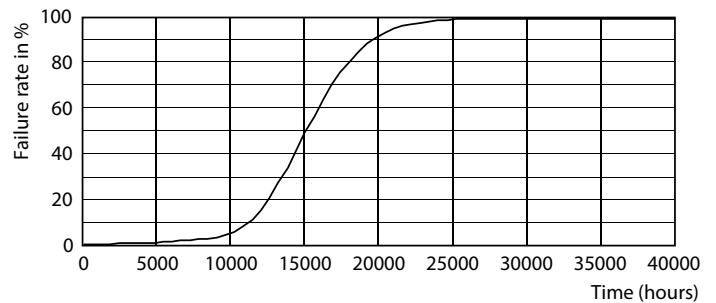

LEDspot CorePro 1.8-30W E14 R39 827 36D ND