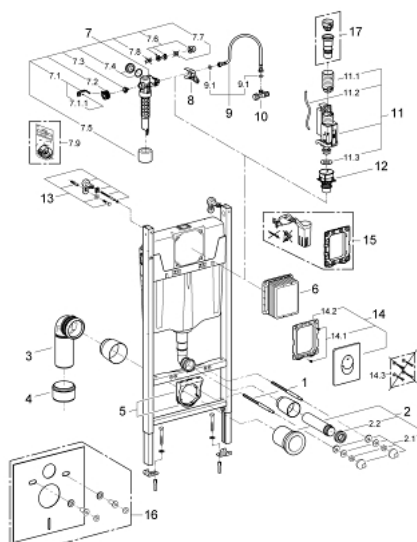

38 745 001 RAPID SL 3 ÎN 1 SET PENTRU WC, 1.13 M ÎNĂLȚIME DE INSTALARE

PIESE DE SCHIMB , martie 2013 – now

- 1: șurub filetat (Spare part-nr. 4276400M)
- 2: Set WC de racord admisie și evacuare (Spare part-nr. 37311K00)
- 2.1: Dispozitiv de fixare lavoar (Spare part-nr. 43511SH0)
- 2.2: Conector (Spare part-nr. 37119000)
- 3: PP-cot de ieșire DN 90 (Spare part-nr. 42327000)
- 4: Adaptor Scurgere de 4" pentru F Rapid SL (Spare part-nr. 42242000)
- 5: Suport pentru cot de ieșire (Spare part-nr. 42243000)
- 6: Puț de vizitare (Spare part-nr. 66791000)
- 7: Vană de umplere (Spare part-nr. 37095000)
- 7.1: Braț (Spare part-nr. 43734000)
- 7.1.1: etanșare (Spare part-nr. 4377000M)
- 7.2: Cap de ventil (Spare part-nr. 43536000)
- 7.3: Membrană (Spare part-nr. 4375800M)
- 7.4: piuliță olandeză (Spare part-nr. 43735000)
- 7.5: FLOTOR Ventil, 5 buc. (Spare part-nr. 4379100M)
- 7.6: Set sigilii (Spare part-nr. 43722000)*
- 8: Dispozitiv de susținere (Spare part-nr. 42246000)
- 9: Țeavă (Spare part-nr. 42233000)
- 9.1: Disc de etanșare (Spare part-nr. 0319100M)
- 10: Robinet cu ventil de colț (Spare part-nr. 43821000)
- 11: AV1 complet cu prelungirea coloanei de țevi (Spare part-nr. 42320000)
- 11.1: Prolungire pentru Conductă de preaplin (Spare part-nr. 42313000)
- 11.2: furtun pneumatic (Spare part-nr. 42319000)
- 11.3: etanșare (Spare part-nr. 42310000)
- 12: Scaun de ventil (Spare part-nr. 42316000)
- 13: Suport de perete (Spare part-nr. 3855800M)
- 14: Placă de acționare (Spare part-nr. 38505000)
- 14.1: șurub (Spare part-nr. 6636200M)
- 14.2: Cadru de montaj (Spare part-nr. 43207000)
- 14.3: Set de fixare (Spare part-nr. 4308500M)*
- 14.4: Set de fixare (Spare part-nr. 4215800M)*
- 15: Set retro-fit (Spare part-nr. 38796000)*
- 16: Set pentru protecție anti zgomot (Spare part-nr. 37131000)*
- 17: 4,5 l Adaptor pentru GD2 (Spare part-nr. 42333000)*