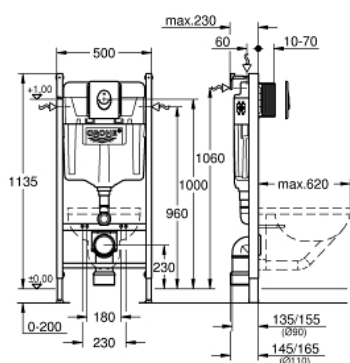

38 745 001 RAPID SL 3 ÎN 1 SET PENTRU WC, 1.13 M ÎNĂLȚIME DE INSTALARE

DESCRIEREA PRODUSULUI

- Colour: cromat
- rezervor de apă GD2, 6 - 9 l
- compus din:
 - Rapid SL pentru WC (38 840 000)
 - placă de acționare Skate Air, cromată, instalare verticală (38 505 000)
 - Suport de perete (38 558 00M)