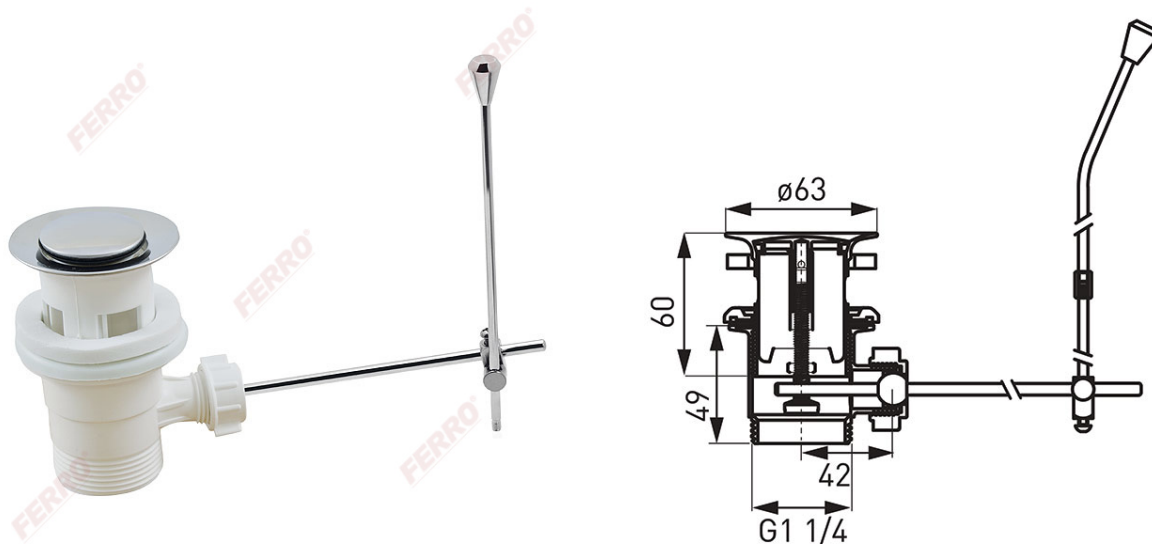

**Cod: K39TW**

Ventil automat D1 1/4"

Ambalare cutie: -, produs cu cod de bare

- corp din plastic cu inel de alamă
- crom

\* Preturile de pe site reprezinta valori recomandate de referinta ale produselor. Aceste preturi nu aduc atingere in niciun fel libertatii comerciantilor de a-si stabili propria politica de preturi.