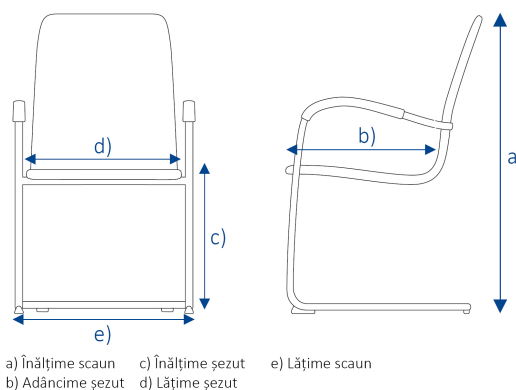

Magix High

Prezentare

Scaunul Magix High a fost creat pentru vizitatori, asadar reprezinta un produs perfect pentru sali de conferinte sau pentru zone de asteptare. Spatarul si sezutul sunt tapitate, dar materialul si culoarea pot fi alese. O alta calitate a scaunului, este suprapozabilitatea, ceea ce simplifica mult depozitarea lui.

Descriere tehnica

Magix High:

- a) Înălțime scaun: 84 cm
- b) Adâncime sezut: 46 cm
- c) Înălțime sezut: 48 cm
- d) Lățime sezut: 49 cm
- e) Lățime scaun: 56.5 cm
- f) Înălțime spatar: 43,5 cm
- g) Lățime spatar: 45 cm

Scaun vizitator cu sezut si spatat tapitat cu material textil, talpa sanie cromata, brate PP.

Standard: Sezut si spatat tapitat integral

Pentru un plus de culoare, confort sau eleganta scaunul Magix este tapitat atat pe sezut cat si pe spatat.