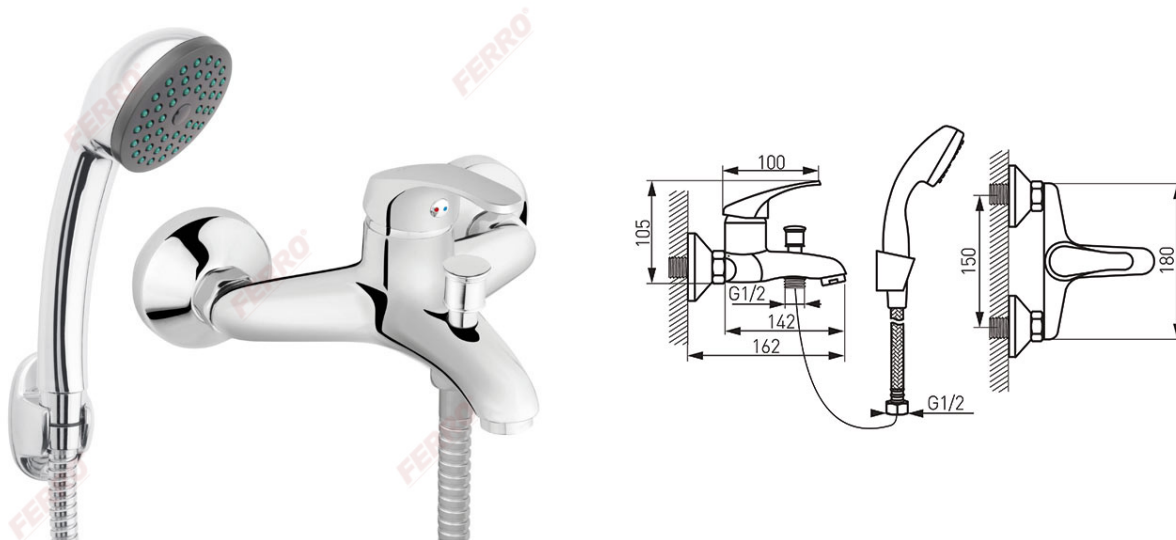

**Kod: BBC11**

Basic - baterie perete cadă-duș cu set de duș inclus

<https://www.ferro.ro/produs-4399-BBC11.html>Cena brutto: **185,14zł**Opakowanie jednostkowe: **1, z kodem kreskowym umożliwiające sprzedaż detaliczną**

- cartuș ceramic
- montare pe perete
- comutator automat cadă-duș, blocabil
- raerator M24x1
- racord excentric D1/2"
- distanță 150 ± 20 mm
- set de duș inclus
- pară de duș cu 1 funcție: ploaie
- crom