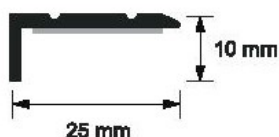

AL

S46

PROFIL PENTRU TREPTE

CU ȘURUB SAU AUTOADEZIV

STAIR NOSING PROFILE

WITH SCREW OR SELF-ADHESIVE

TREPPENKANTENPROFIL

SELBSTKLEBEND ODER ANSCHRAUBBAR

1 m, 3 m
10 buc/pcs/stück

RO Profilele pentru trepte au rolul de a proteja marginile treptelor de deteriorări. Profilul este prevăzut cu striații, având și rol antiderapant. Aceste profile pot fi folosite la toate treptele, indiferent de finisajul folosit pe suprafața lor.