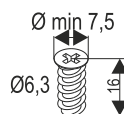

RH	D
1636	1502
1536	1402
1236	1102
1136	1002