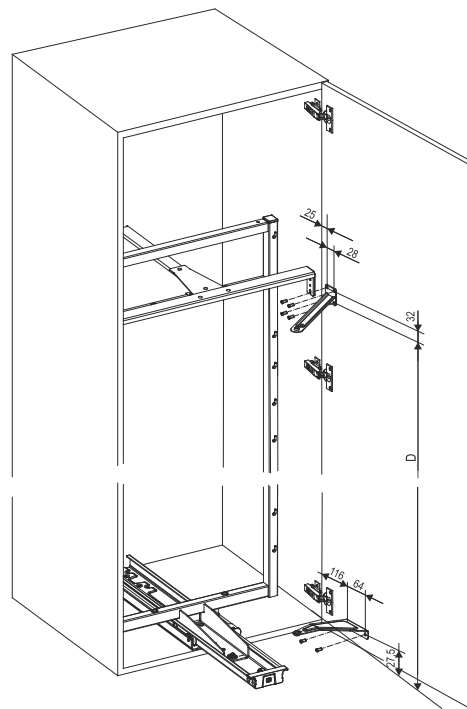

RH	D
1636	1502
1536	1402
1236	1102
1136	1002