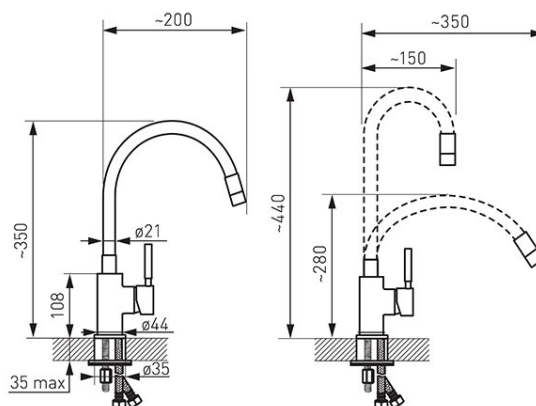

Kod: BZA4W

Zumba - baterie stativă bucatărie cu pipă flexibilă, alb

[https://www.ferro.com.ro/ferro-bza4w.html](#)

- cartuș ceramic
- montare cu un singur orificiu
- posibilitatea de a modela forma pipei
- posibilitatea de a înlocui pipa cu o altă culoare
- distanța reglabilă a pipei: 150-350 mm
- înălțime reglabilă a pipei: 280-440 mm
- regulator debit M22x1
- racord flexibil D3/8 - M10x1
- crom