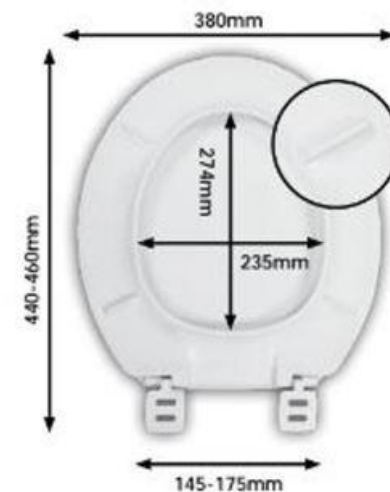

CAPAC WC EMERALD

Sistem fixare din plastic
Ambalaj: cutie (5 buc/bax)
Cod produs: **20950146**
EAN: 6425366005751

Caracteristici:

- Material: polipropilenă
- Cu sistem fixare din plastic
- Piciorușe antiderapante
- Lățime: 380 mm
- Lungimea: 440 – 460 mm
- Distanța dintre axe: 145 – 175 mm
- Greutate: 1,8 kg
- Garanție: 3 ani

BOTTOM FIX

CAPAC WC EMERALD

Sistem fixare
din metal cromat
Ambalaj: cutie (5 buc/bax)
Cod produs: **20950147**
EAN: 6425366005799

Caracteristici:

- Material: polipropilenă
- Cu sistem fixare din metal cromat
- Piciorușe antiderapante
- Lățime: 380 mm
- Lungimea: 440 – 460 mm
- Distanța dintre axe: 145 – 175 mm
- Greutate: 1,8 kg
- Garanție: 3 ani