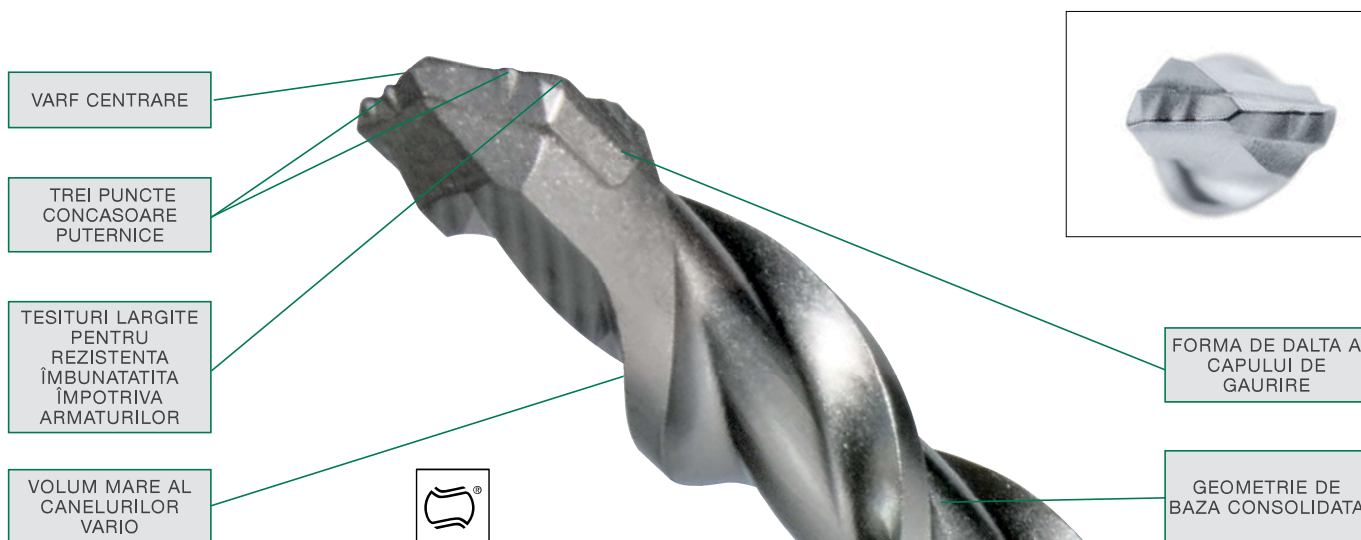

### SDS-PLUS 2-MUCHII

CANELURI VARIO: UMAR ÎNGUST FRONTAL PENTRU ÎNDEPARTAREA RESTURILOR

CANELURI VARIO: UMAR LARG LA SPATE PENTRU REZISTENTA MARITA SI TRANSMISIE DE ENERGIE ÎMBUNATĂTITA

#### Spargerea betonului

Conceptul cu 2-muchii are la baza o pastilă centrală din carbura metalică care conferă caracteristici speciale și multiple avantaje. Punctul de centrare nou proiectat prelungit până la umerii cu secțiunile în cruce asigură un foraj rapid și la punct fix. Pe lângă varful plăcat din carbura, au fost adăugate trei așa-numite "power breakers" – spargătoare puternice. Astfel, puterea de impact este transferată de pe mașină pe suprafețe mai mici de beton atunci când forța punctuală este mult mai mare. Efectul de demolare

#### Confruntarea cu armaturile

Oțelul din betonul armat nu mai reprezintă o problemă. Capul burghiului dinamic, în forma de dalta, penetrează rapid în material și simultan creează fluxuri de praf în spirala multi-canal. Având în vedere că tesiturile metalice ramforsate sunt marite cu aproximativ 35% în comparație cu modelul precedent, varful lateral acum mai protejat împotriva deteriorării în caz de lovire cu armaturile metalice. De asemenea, probabilitatea de blocare a burghiului este redusă, în special pe umerii laterali.