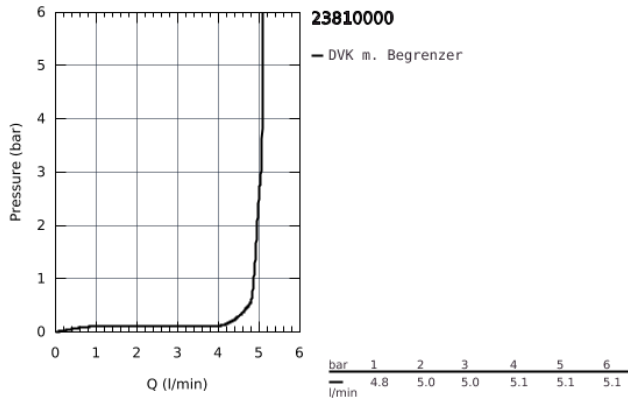

Pure Freude
an Wasser

23 810 000 **START CLASSIC EINHAND-WASCHTISCHBATTERIE, 1/2"**
S-SIZE

23 810 000 **START CLASSIC EINHAND-WASCHTISCHBATTERIE, 1/2"**
S-SIZE

ERSATZTEILE, November 2016 – now

- 1: Hebel (Order-nr. 46761000)
- 2: Befestigungsring (Order-nr. 46715000)
- 3: Kartusche (Order-nr. 46580000)
- 4: Zugstange (Order-nr. 06329000)
- 5: Mousseur (Order-nr. 48159000)
- 6: Gegenverschraubung (Order-nr. 46249000)
- 7: Ablaufgarnitur 1 1/4" (Order-nr. 28910000)
- 7.1: Stopfen (Order-nr. 07182000)
- 7.2: Exzenterstange (Order-nr. 07052000)
- 8: Exzenterstange (Order-nr. 07341000)*
- 9: Montageschlüssel (Order-nr. 19017000)*