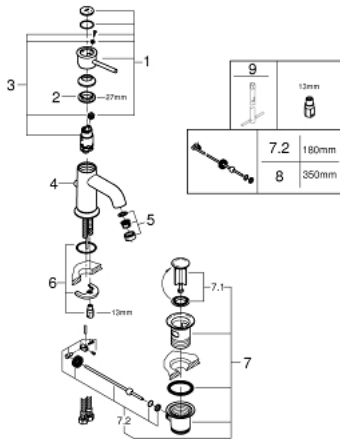

Pure Freude
an Wasser

23 810 000 **START CLASSIC EINHAND-WASCHTISCHBATTERIE, 1/2"**
S-SIZE

23 810 000 **START CLASSIC EINHAND-WASCHTISCHBATTERIE, 1/2"**
S-SIZE

ERSATZTEILE, November 2016 – now

- 1: Hebel (Order-nr. 46761000)
- 2: Befestigungsring (Order-nr. 46715000)
- 3: Kartusche (Order-nr. 46580000)
- 4: Zugstange (Order-nr. 06329000)
- 5: Mousseur (Order-nr. 48159000)
- 6: Gegenverschraubung (Order-nr. 46249000)
- 7: Ablaufgarnitur 1 1/4" (Order-nr. 28910000)
- 7.1: Stopfen (Order-nr. 07182000)
- 7.2: Exzenterstange (Order-nr. 07052000)
- 8: Exzenterstange (Order-nr. 07341000)*
- 9: Montageschlüssel (Order-nr. 19017000)*