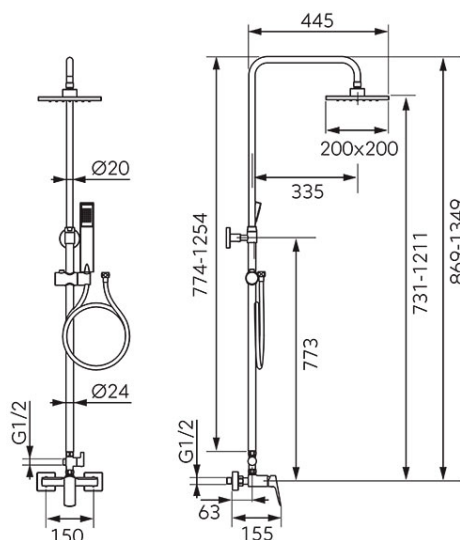

Cod: NP81-BVI7UVL

Vitto VerdeLine - Sistem de duș cu baterie perete duș

Ambalare cutie: **1, produs cu cod de bare**

- Duș fix:
 - bară metalică de duș culisantă, 774 - 1254 mm
 - cap duș fix SLIM din inox de 200 x 200 mm
 - articulație sferică pentru reglarea unghiului de stropire
 - FerroEasyClean - sistem de îndepărtare ușoară a depunerilor de calcar
 - comutator de duș metalic cu cartuș ceramic
- Duș mobil:
 - pară de duș cu 1 funcție: ploaie
 - suport glisant cu unghi reglabil pentru para de duș
 - FerroEasyClean - sistem de îndepărtare ușoară a depunerilor de calcar
 - furtun de duș din PVC de 150 cm
 - racord furtun D1/2"
- Baterie duș:
 - baterie cu limitator debit apă și cartuș ceramic de 25 mm
 - montare pe perete
 - racord excentric D1/2"
 - distanță 150 ± 20 mm
 - racord duș D1/2" - ieșire laterală
- crom