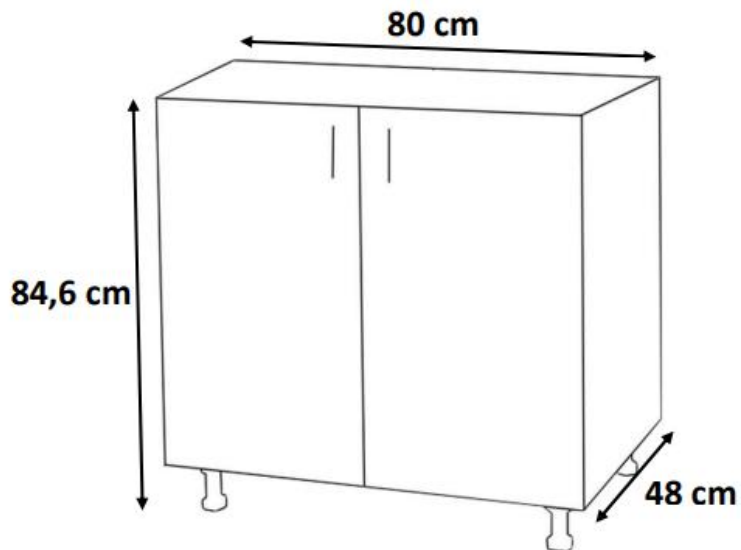

Masca de chiuveta bucatarie, 2 usi, pal melaminat, alb, 80 x 48 x 84,6 cm

FISA TEHNICA

MASCA CHIUVEA DEVIS 0,8m

NUMAR CORPURI 1

Material: Pal melaminat 16 mm

Decor – ALB

Dimensiuni corpuri (Latime/Adancime/Inaltime): (80 x 48 x 84,6) cm

Numar usi: 2

Picioare reglabile: Da