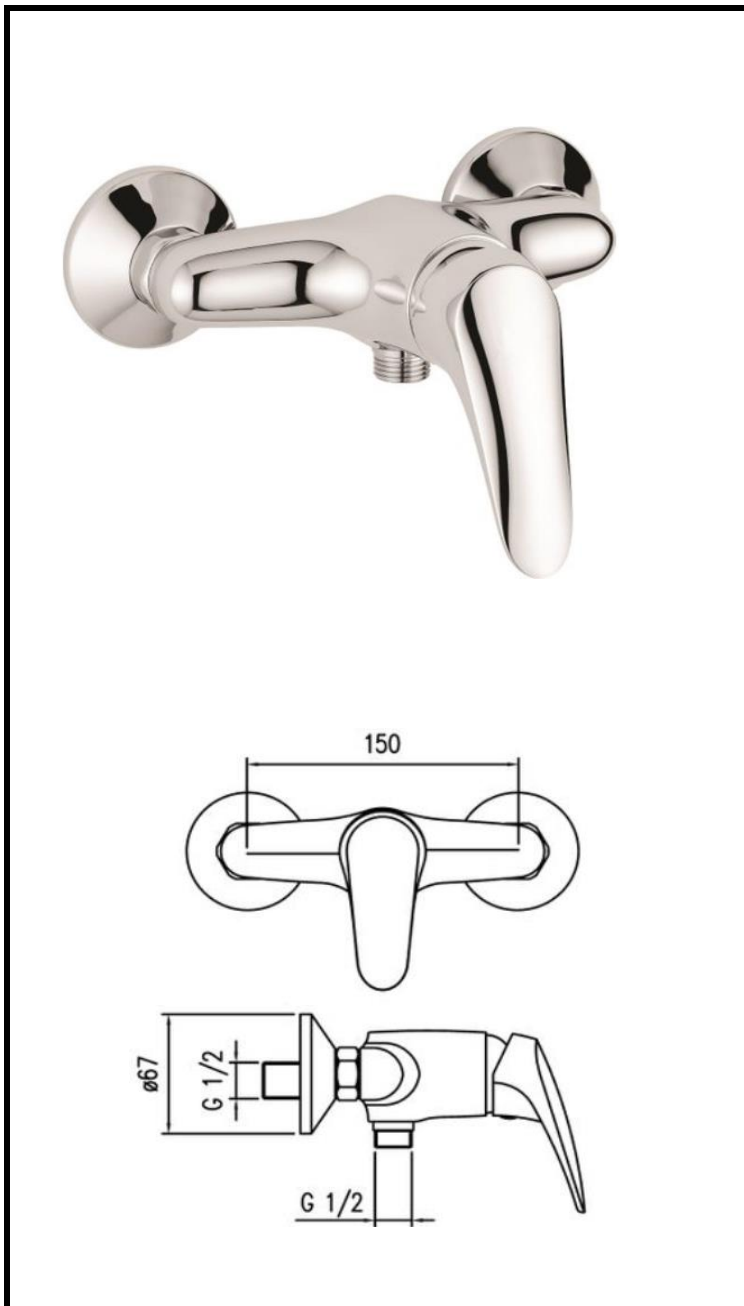

Sediu :	Bulevardul Biruintei Nr 98
Tel/fax :	Fax:+4021 350 15 51/+4021 350 15 50

**FRANKE**

**BATERIE DUS MEDIUS**

Cod SAP	11155232
Cod FUN	240.0000.012
COD EAN	8018014773201

**Caracteristici Baterie:**

Tip	Dus
Baza	150 +/- 20
Cartus	FRANKE Widd®
Material	Alama
Tip aerator	Anticalcar M 28 x 1
Conexiune	ø 1/2"
Garantie	5 ani