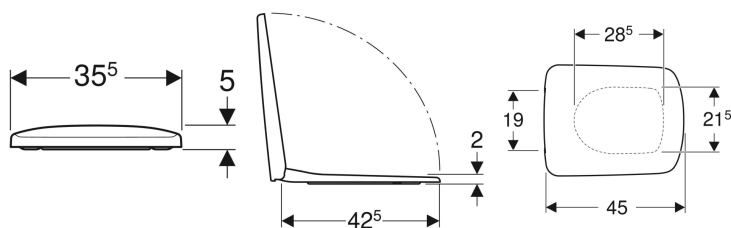

**Capac WC Geberit Selnova Square, fixare de jos**

Imagine exemplificativă

- Capac de WC cu marginea suprapusă peste colac

**Caracteristici**

- Capac din Duroplast
- Design rectangular

**Date tehnice**

Material | Duroplast

Cod art.	Culoare / suprafață	Funcție de încetinire	Dispozitiv de fixare	Materialul șarnierei
500.332.01.1	Alb	Nu	De jos	Oțel inoxidabil