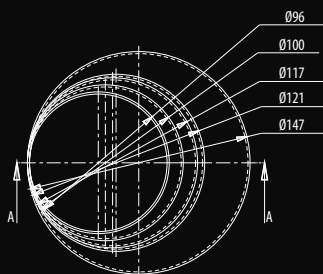

# D/REW

[ Ø100 Ø110 Ø120 Ø125 Ø147 ]

RYSUNEK TECHNICZNY / TECHNICAL DRAWING / ЧЕРТЕЖ

SPOSÓB MONTAŻU / INSTALLATION METHODS / РАЗМЕРЫ

**Redukcja wielostopniowa**  
Round step reducer  
Редукция круглых каналов - ступенчатая