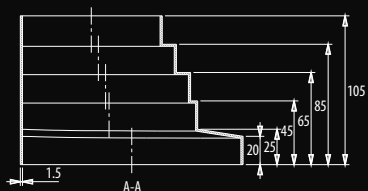

# D/REW

[ Ø100 Ø110 Ø120 Ø125 Ø147 ]

RYSUNEK TECHNICZNY / TECHNICAL DRAWING / ЧЕРТЕЖ

SPOSÓB MONTAŻU / INSTALLATION METHODS / РАЗМЕРЫ

**Redukcja wielostopniowa**  
Round step reducer  
Редукция круглых каналов - ступенчатая

## Wersje standardowe

Standard versions / Стандартные исполнения  
007-1828 D/REW