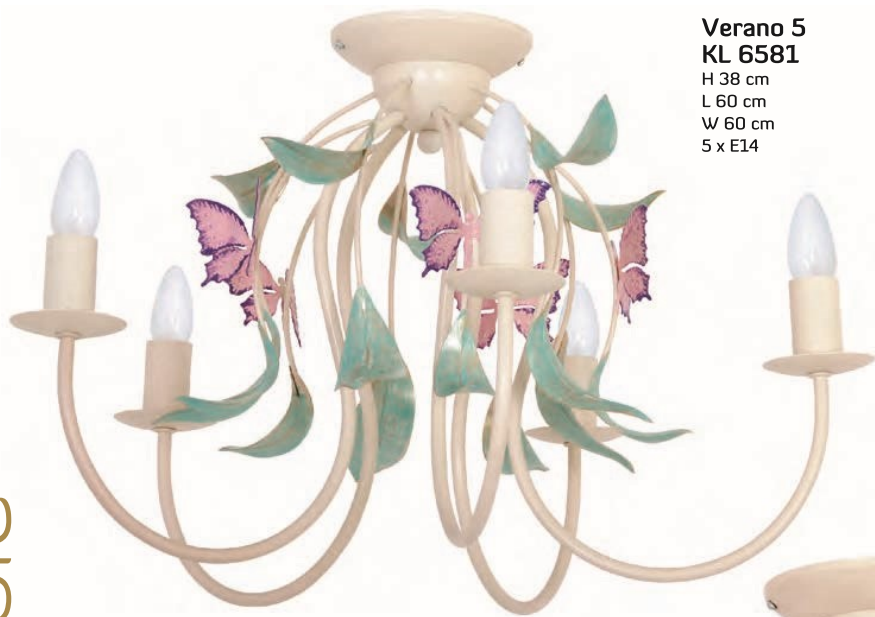

# Verano

CLASSIC

150

**Verano 5**  
**KL 6581**  
H 38 cm  
L 60 cm  
W 60 cm  
5 x E14

**Verano 3**  
**KL 6580**  
H 38 cm  
L 60 cm  
W 60 cm  
3 x E14

# Verano

**Verano P15**  
**KL 6583**  
H 28 cm  
L 64 cm  
W 64 cm  
5 x E14

**Verano P13**  
**KL 6582**  
H 28 cm  
L 64 cm  
W 64 cm  
3 x E14

**Verano Ap2**  
**KL 6579**  
H 35 cm  
L 37 cm  
W 25 cm  
2 x E14

**Verano Ap1**  
**KL 6578**  
H 35 cm  
L 11 cm  
W 28 cm  
1 x E14

CLASSIC

151