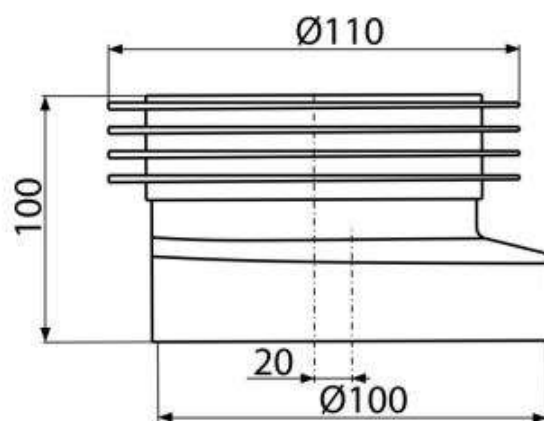

## A990

Cot WC excentric

**Aplicație**  
Pentru conectarea WC la conducta de scurgere

- Caracteristici**
- Material: PVC
  - Racord Ø110 mm
  - Off-axa 20 mm

**Conținutul pachetului**

- Guler

**Detalii pentru comandă, Informații logistice**

Cod	EAN	Greutate (buc   ambalare   palet)	Dimensiuni (buc   ambalare)	Cantitate (ambalare   palet)
A990	8594045931938	0,1948   9,7400   175,8400 kg	110x100x110   590x430x390 mm	50   800 buc

**Garanție**  
2/2 ani \*