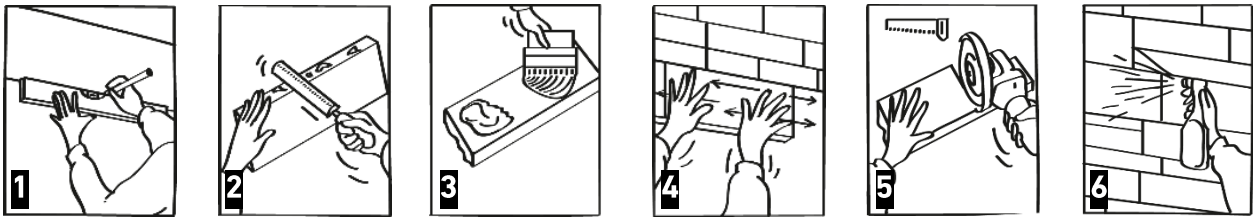

Suporturi admise

Gips, gips-carton, cărămizi, beton, cărămizi din beton, suprafețe tencuite.

Suprafață în condiții bune, uscată, stabilă. Întodeauna protejată împotriva infiltrațiilor.

Altele: contactați-ne.

Excepții: montarea pe podea, tavan, montarea în locuri umede, expunerea la intemperii, temperaturi mai mari de 50°C.

Depozitarea produsului

La interior, ferit de umezeală și temperaturi extreme.

Instrucțiuni montaj

1. Trasați linii de nivel.

2. Îndepărtați marginile și răzuiți spatele plăcilor pentru o aderență mai bună.

3. Aplicați adezivul (Modulo Colle).

4. Aplicați plăcile pe perete.

5. Tăiați plăcile dacă este nevoie.

6. Aplicați spray-ul de protecție MODULO.

Unelte
necesare

Întreținere

1. Utilizați doar soluții cu pH neutru pentru curățarea plăcilor.

2. Protejați-vă plăcile cu ajutorul spray-ului de protecție Modulo după instalare pentru a facilita întreținerea lor.

3. Curățați plăcile cu ajutorul unui aspirator, asigurându-vă că duza nu ajunge în contact direct cu plăcile.

4. Nu curățați plăcile folosind presiuni mari.

5. În cazul unor pete profunde cereți sfatul unui profesionist. Atenție la produsele de curățenie nespecifice.

MODULO DECORATIVE SOLUTIONS

Tel: (+40)264 305607 Fax: (+40)264 305513

Email: office@modulo.fr

MODULO SAS

4 parc du Durteint 77160 PROVINS, FRANCE

Tel: (+33)160 671338 Fax: (+33)160 671947

www.modulo.fr