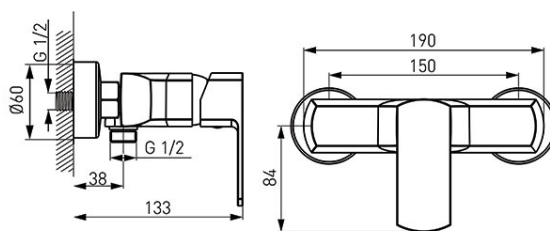

**Cod: BLB7VL**

Alba VerdeLine - baterie perete duș

Ambalare cutie: **1, produs cu cod de bare**

- cartuș ceramic
- montare pe perete
- racord excentric D1/2" distanță 150 ± 20 mm
- racord duș D1/2"
- nu include set de duș
- crom