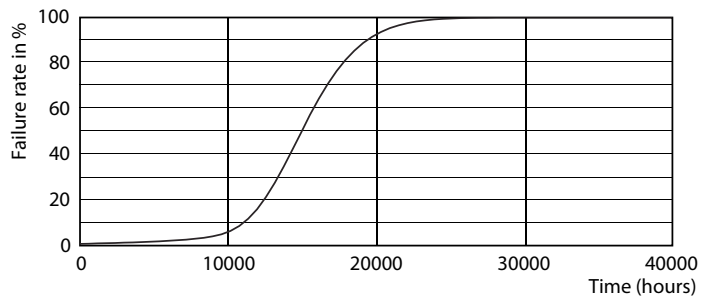

CorePro LEDcandle

Durată de viață

LEDbulb 60W E14 827 FR B38

LEDbulb 60W E14 827 FR B38