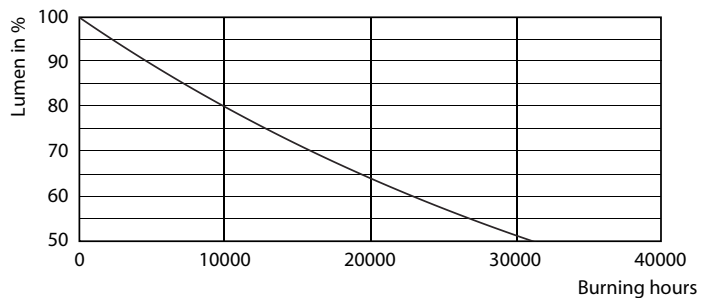

CorePro LEDcandle

Durată de viață

LEDbulb 60W E14 827 FR B38

LEDbulb 60W E14 827 FR B38