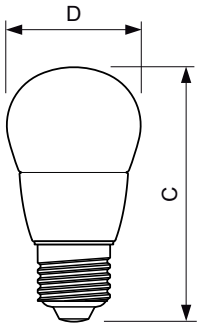

CorePro LEDcandle

Corepro Lustre ND 5.5-40W E27 827 P45 CL

Lampa de tip lumânare CorePro LED este proiectată pentru înlocuirea vechilor lămpi cu incandescență. Este compatibilă cu instalațiile cu dulie E14 fiind un produs atractiv mai ales pentru candelabre. Lămpile cu LED asigură reduceri impresionante ale consumului de energie și minimizează costurile de întreținere. Acestea sunt disponibile atât în varianta cu glob clar cât și mat.

Catalog de date

General Information		Echivalent putere	
Baza elementului de fixare	E27 [E27]		40 W
Durată de viață nominală (nom.)	15000 h	Timp de pornire (nom.)	0,5 s
Ciclu comutare pornit/oprit	50000X	Timp de încălzire până la lumină 60% (nom.)	0,5 s
Tip tehnic	5.5-40W	Factor de putere (nom.)	0,5
		Tensiune (nom.)	220-240 V
Light Technical		Temperature	
Cod culoare	827 [CCT de 2700 K]	Cutie T maximum (nom.)	85 °C
Flux luminos (nom.)	470 lm		
Flux luminos (nominal) (nom.)	470 lm	Controls and Dimming	
Denumirea culorii	Alb cald (WW)	Cu reglarea intensității luminoase	Nu
Temperatură de culoare corelată (nom.)	2700 K		
Randament luminos (nominal) (nom.)	90,91 lm/W	Mechanical and Housing	
Consistență culori	<6	Finisaj bec	Clar
Indice de redare a culorii (nom.)	80		
Llmf la sfârșitul duratei de viață nominale (nom.)	70 %	Approval and Application	
		Etichetă de eficiență energetică (EEL)	A+
		Consum de energie kWh/1000 h	6 kWh
Operating and Electrical		Product Data	
Frecvență de intrare	De la 50 până la 60 Hz	Cod complet produs	871869650763600
Putere consumată (W) (Nom)	5,5 W		
Curent lampă (nom.)	50 mA		

Cote

LED ND 5.5-40W E27 827 220-240V P45 CL

Product	D	C
Corepro Lustre ND 5.5-40W E27 827 P45 CL	45 mm	87 mm

Date fotometrice

CorePro LEDlustre 40W E27 827 CL P45 ND

CorePro LEDlustre 40W E27 827 CL P45 ND