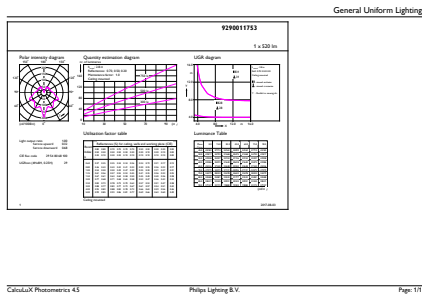

Catalog de date

General Information		Echivalent putere	
Baza elementului de fixare	E27 [E27]		40 W
Durată de viață nominală (nom.)	15000 h	Timp de pornire (nom.)	0,5 s
Ciclu comutare pornit/oprit	50000X	Timp de încălzire până la lumină 60% (nom.)	0,5 s
Tip tehnic	5.5-40W	Factor de putere (nom.)	0,5
		Tensiune (nom.)	220-240 V
Light Technical		Temperature	
Cod culoare	827 [CCT de 2700 K]	Cutie T maximum (nom.)	85 °C
Flux luminos (nom.)	470 lm		
Flux luminos (nominal) (nom.)	470 lm	Controls and Dimming	
Denumirea culorii	Alb cald (WW)	Cu reglarea intensității luminoase	Nu
Temperatură de culoare corelată (nom.)	2700 K		
Randament luminos (nominal) (nom.)	90,91 lm/W	Mechanical and Housing	
Consistență culori	<6	Finisaj bec	Clar
Indice de redare a culorii (nom.)	80		
Llmf la sfârșitul duratei de viață nominale (nom.)	70 %	Approval and Application	
		Etichetă de eficiență energetică (EEL)	A+
		Consum de energie kWh/1000 h	6 kWh
Operating and Electrical		Product Data	
Frecvență de intrare	De la 50 până la 60 Hz	Cod complet produs	871869650763600
Putere consumată (W) (Nom)	5,5 W		
Curent lampă (nom.)	50 mA		

CorePro LEDcandle

Nume comandă produs	Corepro Lustre ND 5.5-40W E27 827 P45 CL
EAN/UPC - Produs	8718696507636
Cod de comandă	50763600
Numărător - Cantitate per pachet	1

Numărător - Pachete per cutie exterioară	10
Material nr. (12NC)	929001175302
Greutate netă (bucată)	0,040 kg

Cote

LED ND 5.5-40W E27 827 220-240V P45 CL

Product	D	C
Corepro Lustre ND 5.5-40W E27 827 P45 CL	45 mm	87 mm

Date fotometrice

CorePro LEDlustre 40W E27 827 CL P45 ND

CorePro LEDlustre 40W E27 827 CL P45 ND