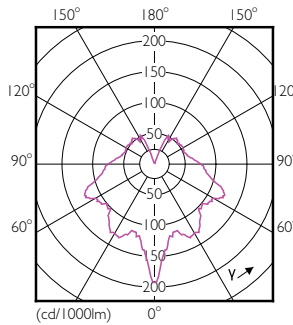

Catalog de date

General Information		Echivalent putere	
Baza elementului de fixare	E27 [E27]		40 W
Durată de viață nominală (nom.)	15000 h	Timp de pornire (nom.)	0,5 s
Ciclu comutare pornit/oprit	50000X	Timp de încălzire până la lumină 60% (nom.)	0,5 s
Tip tehnic	5.5-40W	Factor de putere (nom.)	0,5
		Tensiune (nom.)	220-240 V
Light Technical		Temperature	
Cod culoare	827 [CCT de 2700 K]	Cutie T maximum (nom.)	85 °C
Flux luminos (nom.)	470 lm		
Flux luminos (nominal) (nom.)	470 lm	Controls and Dimming	
Denumirea culorii	Alb cald (WW)	Cu reglarea intensității luminoase	Nu
Temperatură de culoare corelată (nom.)	2700 K		
Randament luminos (nominal) (nom.)	90,91 lm/W	Mechanical and Housing	
Consistență culori	<6	Finisaj bec	Clar
Indice de redare a culorii (nom.)	80		
Llmf la sfârșitul duratei de viață nominale (nom.)	70 %	Approval and Application	
		Etichetă de eficiență energetică (EEL)	A+
		Consum de energie kWh/1000 h	6 kWh
Operating and Electrical		Product Data	
Frecvență de intrare	De la 50 până la 60 Hz	Cod complet produs	871869650763600
Putere consumată (W) (Nom)	5,5 W		
Curent lampă (nom.)	50 mA		

CorePro LEDcandle

Nume comandă produs	Corepro Lustre ND 5.5-40W E27 827 P45 CL
EAN/UPC - Produs	8718696507636
Cod de comandă	50763600
Numărător - Cantitate per pachet	1

Numărător - Pachete per cutie exterioară	10
Material nr. (12NC)	929001175302
Greutate netă (bucată)	0,040 kg

Cote

LED ND 5.5-40W E27 827 220-240V P45 CL

Product	D	C
Corepro Lustre ND 5.5-40W E27 827 P45 CL	45 mm	87 mm

Date fotometrice

CorePro LEDlustre 40W E27 827 CL P45 ND

CorePro LEDlustre 40W E27 827 CL P45 ND