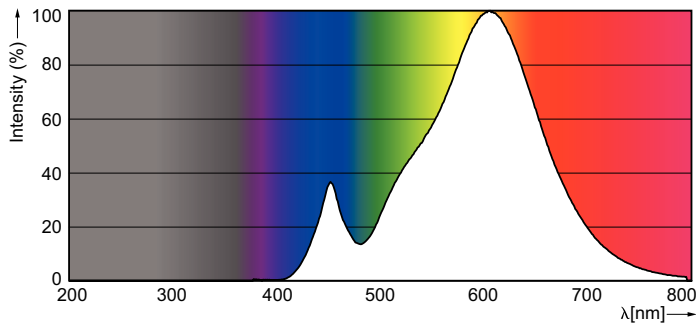

SDPO_LEDLSR_0003-Spectral Power distribution