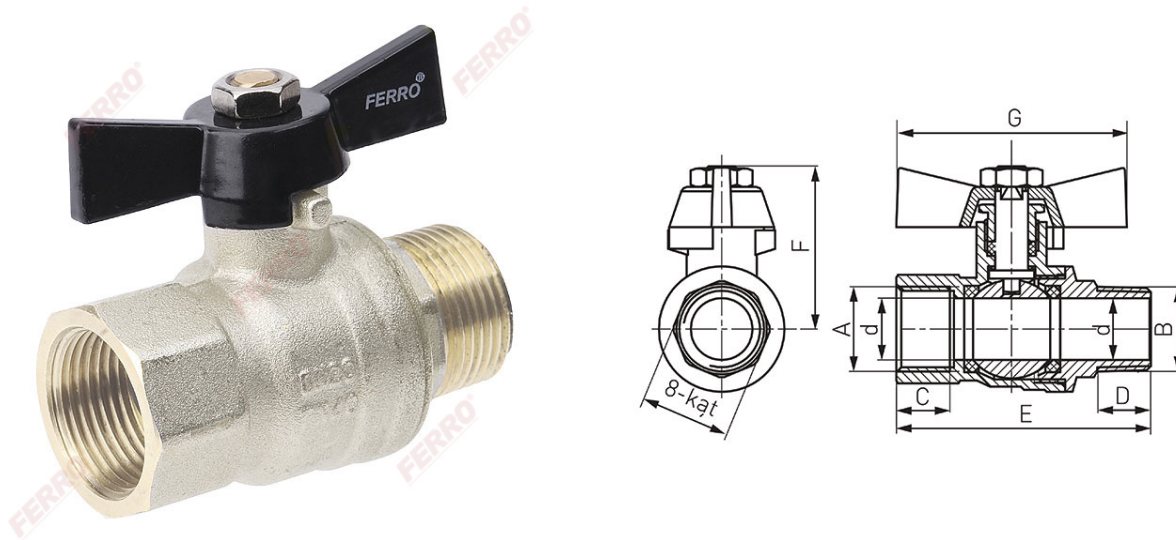

Kod: KMH

Robinet sferic Herkules tip V17, manetă tip fluture, presetupă, secțiune totală, interior-exterior

- Garanție 15 ani
- Apă, glicol 50%, aer comprimat, 40 bari
- NICKEL FREE 2018 - Suprafața robinetului care intră în contact cu apa nu conține nichel

Cod	Robinet	DN	A	B [mm]	C [mm]	D [mm]	d [mm]	E [mm]	F [mm]	G [mm]	Ambalare individual (produs cu cod de bare)
KMH11	1/2"	15	Rp ½	R ½	13	13	15	61,5	40	~56	12
KMH21	3/4"	20	Rp ¾	R ¾	14,5	14,5	20	70	46,5	~66	9