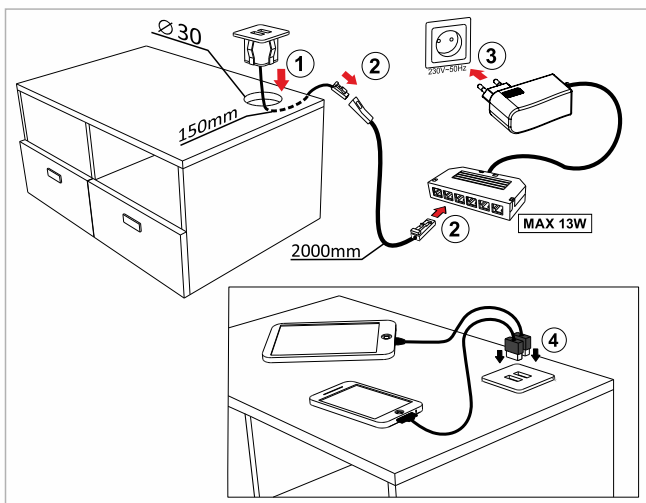

**USB CHARGER**10.05.13.X X: 2  4  8  /USB Charger / USB-Ladegerät / USB зарядное устройство

IN: 12VDC  
OUT: 2 x USB 5VDC MAX 2x1A

DRIVER  
MINIMUM  
15W