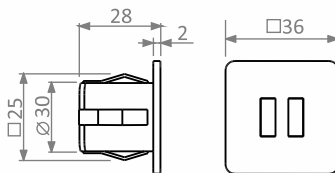

**USB CHARGER**10.05.13.X X: 2  4  8  /USB Charger / USB-Ladegerät / USB зарядное устройство

IN: 12VDC  
OUT: 2 x USB 5VDC MAX 2x1A

DRIVER  
MINIMUM  
15W