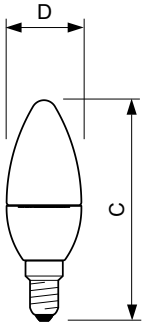

Catalog de date

General Information		Temperature	
Baza elementului de fixare	E14 [E14]	Putere consumată (W) (Nom)	4 W
Marca câștigătorului premiului ReddotDesign	Câștigătorul premiului Reddot pentru design 2016	Curent lampă (nom.)	35 mA
Durată de viață nominală (nom.)	15000 h	Echivalent putere	25 W
Ciclu comutare pornit/oprit	50000X	Timp de pornire (nom.)	0,5 s
Tip tehnic	4-25W	Timp de încălzire până la lumină 60% (nom.)	0.5 s
Light Technical		Factor de putere (nom.)	0.4
Cod culoare	827 [CCT de 2700 K]	Tensiune (nom.)	220-240 V
Flux luminos (nom.)	250 lm	Temperature	
Flux luminos (nominal) (nom.)	250 lm	Cutie T maximum (nom.)	75 °C
Denumirea culorii	Alb cald (WW)	Controls and Dimming	
Temperatură de culoare corelată (nom.)	2700 K	Cu reglarea intensității luminoase	Nu
Randament luminos (nominal) (nom.)	62,50 lm/W	Mechanical and Housing	
Consistență culori	<6	Finisaj bec	Clar (CL)
Indice de redare a culorii (nom.)	80	Approval and Application	
Llmf la sfârșitul duratei de viață nominale (nom.)	70 %	Etichetă de eficiență energetică (EEL)	A+
Operating and Electrical		Consum de energie kWh/1000 h	4 kWh
Frecvență de intrare	De la 50 până la 60 Hz		

CorePro LEDcandle

Product Data

Cod complet produs	871869650757500
Nume comandă produs	Corepro Candle ND 4-25W E14 827 B35 CL
EAN/UPC - Produs	8718696507575
Cod de comandă	50757500

Numărător - Cantitate per pachet	1
Numărător - Pachete per cutie exterioară	10
Material nr. (12NC)	929001142202
Greutate netă (bucată)	0,040 kg

Cote

LED ND 4-25W E14 827 220-240V B35 CL

Product	D	C
Corepro Candle ND 4-25W E14 827 B35 CL	35 mm	106 mm

Date fotometrice

CorePro LEDcandle 4-25W E14 827 CL B35

CorePro LEDcandle

Durată de viață

LEDbulb 60W E14 827 FR B38