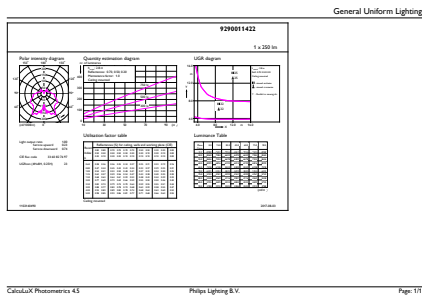

Catalog de date

General Information		Temperature	
Baza elementului de fixare	E14 [E14]	Putere consumată (W) (Nom)	4 W
Marca câștigătorului premiului ReddotDesign	Câștigătorul premiului Reddot pentru design 2016	Curent lampă (nom.)	35 mA
Durată de viață nominală (nom.)	15000 h	Echivalent putere	25 W
Ciclu comutare pornit/oprit	50000X	Timp de pornire (nom.)	0,5 s
Tip tehnic	4-25W	Timp de încălzire până la lumină 60% (nom.)	0.5 s
Light Technical		Factor de putere (nom.)	0.4
Cod culoare	827 [CCT de 2700 K]	Tensiune (nom.)	220-240 V
Flux luminos (nom.)	250 lm	Temperature	
Flux luminos (nominal) (nom.)	250 lm	Cutie T maximum (nom.)	75 °C
Denumirea culorii	Alb cald (WW)	Controls and Dimming	
Temperatură de culoare corelată (nom.)	2700 K	Cu reglarea intensității luminoase	Nu
Randament luminos (nominal) (nom.)	62,50 lm/W	Mechanical and Housing	
Consistență culori	<6	Finisaj bec	Clar (CL)
Indice de redare a culorii (nom.)	80	Approval and Application	
Llmf la sfârșitul duratei de viață nominale (nom.)	70 %	Etichetă de eficiență energetică (EEL)	A+
Operating and Electrical		Consum de energie kWh/1000 h	4 kWh
Frecvență de intrare	De la 50 până la 60 Hz		

CorePro LEDcandle

Product Data

Cod complet produs	871869650757500
Nume comandă produs	Corepro Candle ND 4-25W E14 827 B35 CL
EAN/UPC - Produs	8718696507575
Cod de comandă	50757500

Numărător - Cantitate per pachet	1
Numărător - Pachete per cutie exterioară	10
Material nr. (12NC)	929001142202
Greutate netă (bucată)	0,040 kg

Cote

LED ND 4-25W E14 827 220-240V B35 CL

Product	D	C
Corepro Candle ND 4-25W E14 827 B35 CL	35 mm	106 mm

Date fotometrice

CorePro LEDcandle 4-25W E14 827 CL B35

CorePro LEDcandle

Durată de viață

LEDbulb 60W E14 827 FR B38