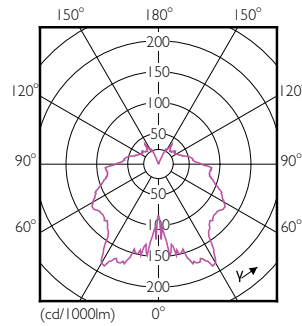

Catalog de date

General Information		Temperature	
Baza elementului de fixare	E14 [E14]	Putere consumată (W) (Nom)	4 W
Marca câștigătorului premiului ReddotDesign	Câștigătorul premiului Reddot pentru design 2016	Curent lampă (nom.)	35 mA
Durată de viață nominală (nom.)	15000 h	Echivalent putere	25 W
Ciclu comutare pornit/oprit	50000X	Timp de pornire (nom.)	0,5 s
Tip tehnic	4-25W	Timp de încălzire până la lumină 60% (nom.)	0.5 s
Light Technical		Factor de putere (nom.)	0.4
Cod culoare	827 [CCT de 2700 K]	Tensiune (nom.)	220-240 V
Flux luminos (nom.)	250 lm	Temperature	
Flux luminos (nominal) (nom.)	250 lm	Cutie T maximum (nom.)	75 °C
Denumirea culorii	Alb cald (WW)	Controls and Dimming	
Temperatură de culoare corelată (nom.)	2700 K	Cu reglarea intensității luminoase	Nu
Randament luminos (nominal) (nom.)	62,50 lm/W	Mechanical and Housing	
Consistență culori	<6	Finisaj bec	Clar (CL)
Indice de redare a culorii (nom.)	80	Approval and Application	
Llmf la sfârșitul duratei de viață nominale (nom.)	70 %	Etichetă de eficiență energetică (EEL)	A+
Operating and Electrical		Consum de energie kWh/1000 h	4 kWh
Frecvență de intrare	De la 50 până la 60 Hz		

CorePro LEDcandle

Product Data

Cod complet produs	871869650757500
Nume comandă produs	Corepro Candle ND 4-25W E14 827 B35 CL
EAN/UPC - Produs	8718696507575
Cod de comandă	50757500

Numărător - Cantitate per pachet	1
Numărător - Pachete per cutie exterioară	10
Material nr. (12NC)	929001142202
Greutate netă (bucată)	0,040 kg

Cote

LED ND 4-25W E14 827 220-240V B35 CL

Product	D	C
Corepro Candle ND 4-25W E14 827 B35 CL	35 mm	106 mm

Date fotometrice

CorePro LEDcandle 4-25W E14 827 CL B35

CorePro LEDcandle

Durată de viață

LEDbulb 60W E14 827 FR B38