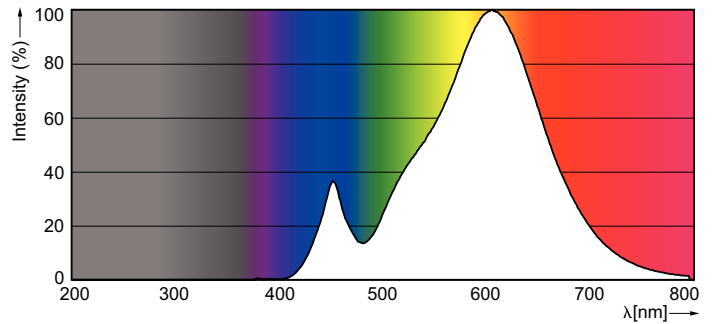

Catalog de date

General Information		Temperature	
Baza elementului de fixare	E14 [E14]	Putere consumată (W) (Nom)	4 W
Marca câștigătorului premiului ReddotDesign	Câștigătorul premiului Reddot pentru design 2016	Curent lampă (nom.)	35 mA
Durată de viață nominală (nom.)	15000 h	Echivalent putere	25 W
Ciclu comutare pornit/oprit	50000X	Timp de pornire (nom.)	0,5 s
Tip tehnic	4-25W	Timp de încălzire până la lumină 60% (nom.)	0.5 s
Light Technical		Factor de putere (nom.)	0.4
Cod culoare	827 [CCT de 2700 K]	Tensiune (nom.)	220-240 V
Flux luminos (nom.)	250 lm	Temperature	
Flux luminos (nominal) (nom.)	250 lm	Cutie T maximum (nom.)	75 °C
Denumirea culorii	Alb cald (WW)	Controls and Dimming	
Temperatură de culoare corelată (nom.)	2700 K	Cu reglarea intensității luminoase	Nu
Randament luminos (nominal) (nom.)	62,50 lm/W	Mechanical and Housing	
Consistență culori	<6	Finisaj bec	Clar (CL)
Indice de redare a culorii (nom.)	80	Approval and Application	
Llmf la sfârșitul duratei de viață nominale (nom.)	70 %	Etichetă de eficiență energetică (EEL)	A+
Operating and Electrical		Consum de energie kWh/1000 h	4 kWh
Frecvență de intrare	De la 50 până la 60 Hz		

Cote

LED ND 4-25W E14 827 220-240V B35 CL

Product	D	C
Corepro Candle ND 4-25W E14 827 B35 CL	35 mm	106 mm

Date fotometrice

CorePro LEDcandle 4-25W E14 827 CL B35

CorePro LEDcandle

Durată de viață

LEDbulb 60W E14 827 FR B38