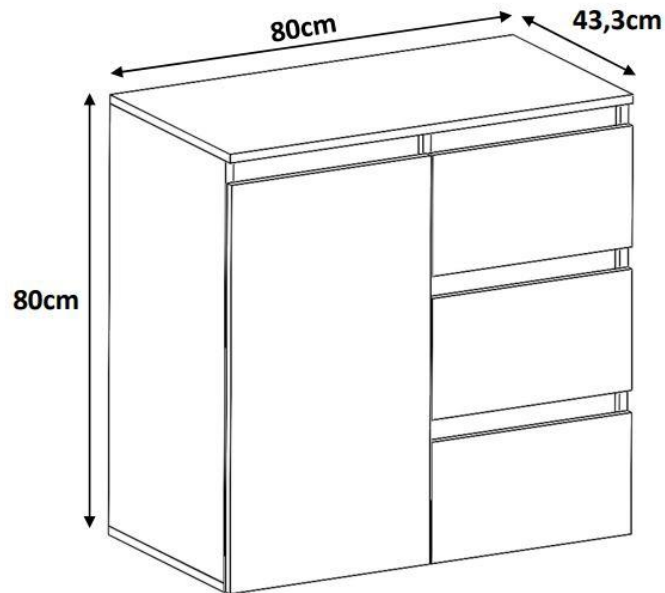

## COMODA OSAKA ALB 80x43,3 H80

Dimensiuni Comoda 1 usa si 3 sertare:

- inaltime de 80 cm
- latimea de 80 cm
- adancimea de 43,3 cm
- fata sertar: latime/lungime 39,7 x inaltime 21,9 cm.

Este compartimentat astfel:

- Stanga o zona de depozitare cu polita(2 zone cu dimensiunile de  $l=37.6$  x  $a=39.5$  x  $h=38.10$  cm) si inchidere cu usa( $l=39,7$  x  $h=73,7$  cm);
- Dreapta compartimentare cu 3 sertare( $l=31,8$  x  $a=35$  x  $h=10$  cm).

Este confectionata din Pal melaminat cu grosimea de 16 mm, culoarea Alb. Este un décor uni in ton neutruce face sa se potriveasca oricarui spatiu si tip de mobilier.

Se livreaza insotit de accesoriile necesare montajului, precum si un set de instructiuni.