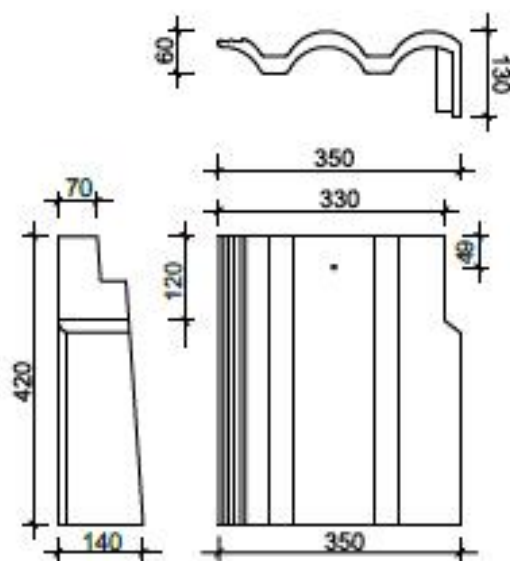

Țiglă laterală

Element produs pentru închiderea uniformă și estetică a paziei. Obligativu țiglele laterale se fixează cu elemente de fixare specifice. Țiglele laterale se vor monta distanțat la 1–2 cm față de scândura de pazie sau căprior.

În cazul țiglelor Standard, Danubia și Coppo 2018 de stângă și de dreapta dimensiunile de gabarit sunt identice.

Dimensiune	350 x 420 mm
Lățimea activă	320/350 mm
Lungime activă	305 – 340 mm
Necesar	2,9 – 3,3 buc/ml
Greutate	6,90 kg/buc
Aplicabilitate	la o distanță între căpriori de 30,5 - 34 cm