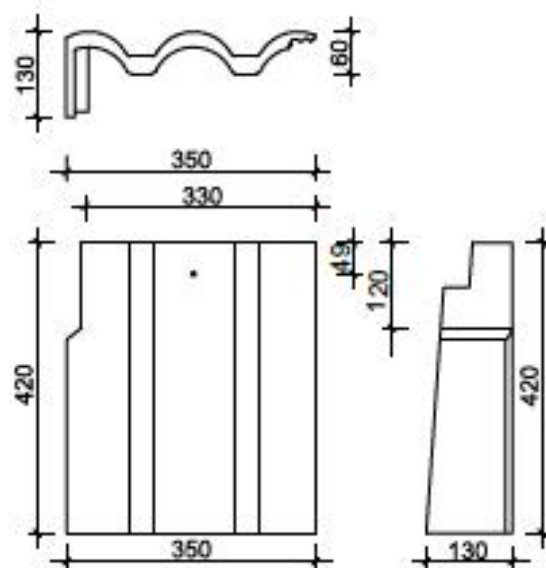

Țiglă laterală

Element produs pentru închiderea uniformă și estetică a paziei. Obligativu țiglele laterale se fixează cu elemente de fixare specifice. Țiglele laterale se vor monta distanțat la 1–2 cm față de scândura de pazie sau căprior.

În cazul țiglelor Standard, Danubia și Coppo 2018 de stângă și de dreapta dimensiunile de gabarit sunt identice.

Dimensiune	350 x 420 mm
Lățimea activă	320/350 mm
Lungime activă	305 – 340 mm
Necesar	2,9 – 3,3 buc/ml
Greutate	6,90 kg/buc
Aplicabilitate	la o distanță între căpriori de 30,5 - 34 cm

stânga