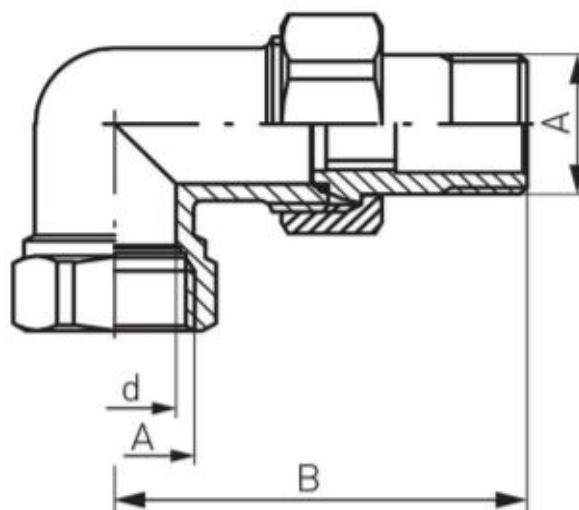

Kod: SGU

Cot hollender îmbinare țevi alamă cu O-ring

<https://www.ferro.ro/produs-2226-SGU.html>Opakowanie jednostkowe: **1**, z kodem kreskowym umożliwiające sprzedaż detaliczną

Cod	Cot olandez alamă cu O-ring	DN	A	B [mm]	Ambalare pungă	Ambalare bax
SGU4	3/8"	14,8	G3/8	47	1	200
SGU5	1/2"	15,2	G1/2	52,2	1	140
SGU6	3/4"	21,2	G3/4	59	1	80
SGU8	1"	28,1	G1	72	1	45
SGU10	1 1/4"	35	G1 1/4	81,2	1	25