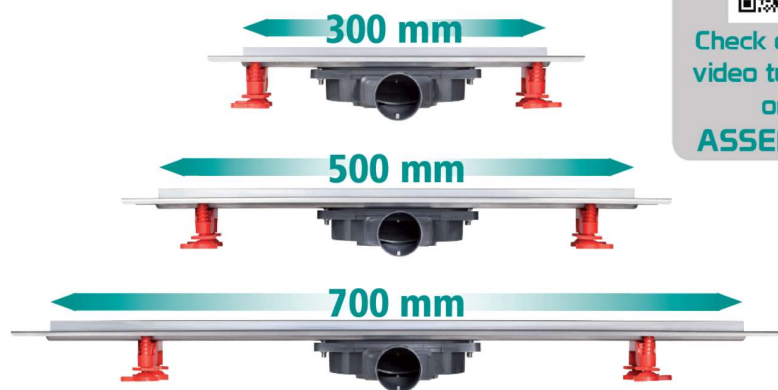

A complete range

Guarantee
5
Years