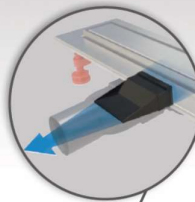

Avantajele produsului:

- Profil mic de numai 50 mm înălțime;
- Perfect pentru dușurile de tip “walk-in”;
- Dimensiuni mici pentru a se încadra inclusiv în spațiile înguste.

Veniso SLIM este o rigolă de duș fără gardă de apă, având membrană de silicon antimiros și cu filtru de păr. Soluția perfectă pentru locuințele cu încălzirea în pardoseală. Membrana de silicon se deschide în momentul în care curge apa și se închide atunci când nu mai curge, și nu există riscuri de a avea mirosuri neplăcute în casă de la canal, așa cum se întâmplă de regulă la rigolele de duș cu gardă de apă- având încălzire în pardoseala , garda de apă se evaporă și mirosurile neplăcute de la canal apar.

### EASY TO ADJUST

- Divisible, ball-joint feet  
- Adjustable height

50mm

### ADVANTAGES OF A MEMBRANE-TYPE SIPHON

- Prevents trap from emptying.
- NO SMELL GUARANTEE : the membrane replaces the water trap.
- EASY TO MAINTAIN: the membrane is removable, accessible and is fitted with a hair filter.
- HIGH-PERFORMANCE FLOW RATE: 35 L/mn

### HYGIENE AND EASE OF MAINTENANCE

Membrane trap : replaces the water trap