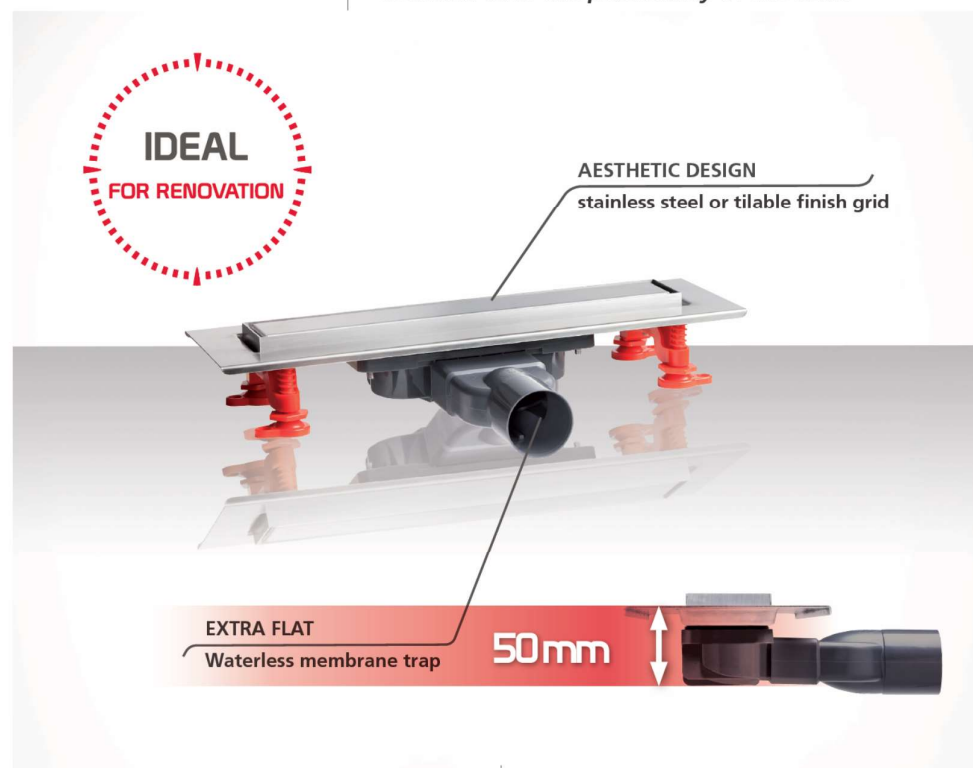

Avantajele produsului:

- Profil mic de numai 50 mm înălțime;
- Perfect pentru dușurile de tip “walk-in”;
- Dimensiuni mici pentru a se încadra inclusiv în spațiile înguste.

Veniso SLIM este o rigolă de duș fără gardă de apă, având membrană de silicon antimiros și cu filtru de păr. Soluția perfectă pentru locuințele cu încălzirea în pardoseală. Membrana de silicon se deschide în momentul în care curge apa și se închide atunci când nu mai curge, și nu există riscuri de a avea mirosuri neplăcute în casă de la canal, așa cum se întâmplă de regulă la rigolele de duș cu gardă de apă- având încălzire în pardoseala , garda de apă se evaporă și mirosurile neplăcute de la canal apar.

Caracteristici principale:

- Profil mic;
- Membrană de silicon antimiros;
- Înălțime ajustabilă de la 50 mm la 110 mm;
- Bandă de Butyl pentru sigilarea marginilor.

<b>Lungime</b>	300 mm	500 mm	700 mm
<b>Cod produs</b>	30721027	30721030	30721033
<b>Sifonare</b>	Membrană silicon	Membrană silicon	Membrană silicon
<b>Debit apă L/min.</b>	34 L/ minut	34 L/ minut	34 L/ minut
<b>Diametru ieșire</b>	Ø50 mm push-fit	Ø50 mm push-fit	Ø50 mm push-fit

## A complete range

Guarantee  
**5**  
Years

Description	Reference	EAN code	Packaging	Multiple/Packing
VENISIO SLIM	30721027	3375537209521	Box	6
VENISIO SLIM L500	30721030	3375537209552	Box	4
VENISIO SLIM L700	30721033	3375537209583	Box	4

## VENISIO SLIM

► All the technology of the **EXPERT** solution with the practicality of the **SLIM**

VENISIO SLIM, the new wet room channel range from WIRQUIN, is ideal for installing walk-in showers in renovation projects thanks to its unobtrusive slimline profile, with a height of just 50mm.