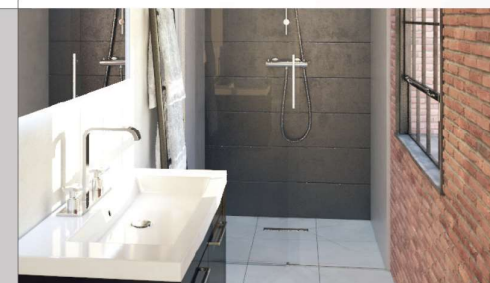

## Veniso Slim by Wirquin

*Tehnologie înaltă, profil mic*

Veniso SLIM, rigola de duș din portofoliul Wirquin, este soluția perfectă pentru instalare la dușurile tip “walk-in” cât și la renovare datorită profilului mic de numai 50 mm înălțime.

Avantajele produsului:

- Profil mic de numai 50 mm înălțime;
- Perfect pentru dușurile de tip “walk-in”;
- Dimensiuni mici pentru a se încadra inclusiv în spațiile înguste.

Veniso SLIM este o rigolă de duș fără gardă de apă, având membrană de silicon antimiros și cu filtru de păr. Soluția perfectă pentru locuințele cu încălzirea în pardoseală. Membrana de silicon se deschide în momentul în care curge apa și se închide atunci când nu mai curge, și nu există riscuri de a avea mirosuri neplăcute în casă de la canal, așa cum se întâmplă de regulă la rigolele de duș cu gardă de apă- având încălzire în pardoseala , garda de apă se evaporă și mirosurile neplăcute de la canal apar.

## VENISIO SLIM

► All the technology of the **EXPERT** solution with the practicality of the **SLIM**

VENISIO SLIM, the new wet room channel range from WIRQUIN, is ideal for installing walk-in showers in renovation projects thanks to its unobtrusive slimline profile, with a height of just 50mm.