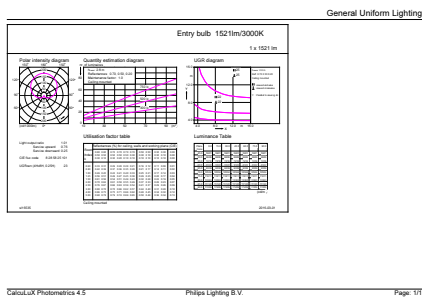

Date fotometrice

CorePro LEDbulb ND 13-100W A60 830