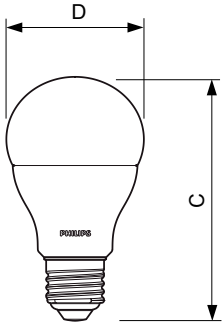

CorePro LEDbulb

Product Data

Cod complet produs	871869657767700
Nume comandă produs	CorePro LEDbulb ND 13-100W A60 E27 830
EAN/UPC - Produs	8718696577677
Cod de comandă	57767700

Numărător - Cantitate per pachet	1
Numărător - Pachete per cutie exterioară	10
Material nr. (12NC)	929001235002
Greutate netă (bucată)	0,076 kg

Cote

Entry Bulb 230V 13.5W-100W 3000K E27 ND

Product	D	C
CorePro LEDbulb ND 13-100W A60 E27 830	60 mm	110 mm