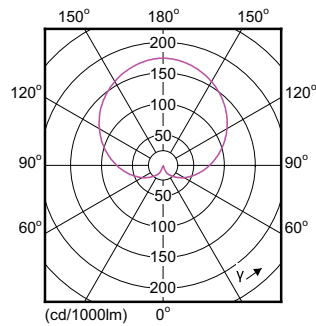

Catalog de date

General Information	
Baza elementului de fixare	E27 [E27]
Durată de viață nominală (nom.)	15000 h
Ciclu comutare pornit/oprit	50000X
Tip tehnic	13-100W
Light Technical	
Cod culoare	830 [CCT de 3000 K]
Unghi de distribuție luminoasă (nom.)	200 °
Flux luminos (nom.)	1521 lm
Flux luminos (nominal) (nom.)	1521 lm
Denumirea culorii	Alb (WH)
Temperatură de culoare corelată (nom.)	3000 K
Randament luminos (nominal) (nom.)	117,00 lm/W
Consistență culori	<6
Indice de redare a culorii (nom.)	80
Llmf la sfârșitul duratei de viață nominale (nom.)	70 %
Operating and Electrical	
Frecvență de intrare	De la 50 până la 60 Hz

Cote

Entry Bulb 230V 13.5W-100W 3000K E27 ND

Product	D	C
CorePro LEDbulb ND 13-100W A60 E27 830	60 mm	110 mm

Date fotometrice

CorePro LEDbulb ND 13-100W A60 830

CorePro LEDbulb ND 13-100W A60 830

SDPO_LED Bulb_0023-Spectral Power distribution