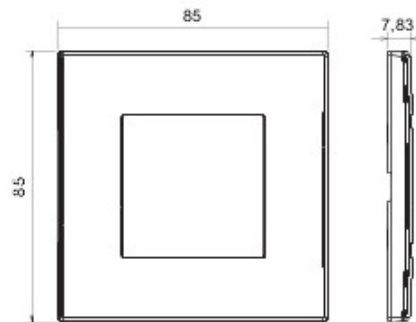

Sistem de aparate cablate specific pentru instalare în doze rotunde și pătrate, caracterizate printr-un aspect elegant și forme clasice. Ramele, realizate din tehropolimer în șapte culori și în diferite modularități, de la 1 module la 5 module, sunt instalabile indiferent de poziție, orizontală sau verticală. Gama, dezvoltată în jurul unui nucleu de aparate monobloc, este disponibilă în două culori: alb și ivoire, cu finisaj lucios. Expandabilă datorită aparatelor modulare Chorus.

Categorie	Ramă ornament	Culoare	Câneșă
Material	Tehropolimer	Finisare	Lucios
Descriere	1 modul	Glow test conductori	650 °C
Termo-presiune cu bilă	70 °C	Standard	EN 60669-1

DIMENSIONAL

TECHNICAL SYMBOLOGY