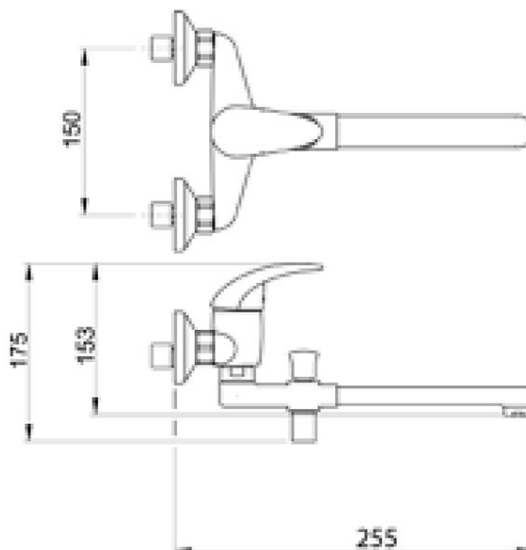

Kod: 94431/1.0

Iris New - baterie perete cadă-duș cu pipă mobilă

<https://www.ferro.ro/produs-5846-9443110.html>Cena brutto: **296,24zł**Opakowanie jednostkowe: **1, z kodem kreskowym umożliwiające sprzedaż detaliczną**

- cartuș ceramic
- montare pe perete
- aerator M24x1
- comutator cadă-duș automat blocabil
- racorduri excentrice D1/2" distanță 150 ± 20 mm
- racord ieșire duș D1/2"
- nu include set de duș
- crom