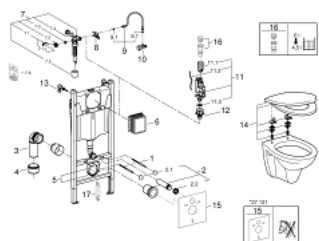

Pure Freude
an Wasser

39 116 000 **SOLIDO COMPACT SET 4 ÎN 1 CU CERAMICĂ**

DESCRIEREA PRODUSULUI (2/2)

- 156 x 197 mm
- fabricat din ABS
- alb
- vas de WC, clătire 3/6 l
- montare pe perete
- alb
- certificat CE
- colac și capac de WC cu închidere lentă
- material: Duroplast

39 116 000 SOLIDO COMPACT SET 4 ÎN 1 CU CERAMICĂ

PIESE DE SCHIMB , martie 2014 – now

- 1: șurub filetat (Spare part-nr. 4276400M)
- 2: Set WC de racord admisie și evacuare (Spare part-nr. 37311K00)
- 2.1: Dispozitiv de fixare lavoar (Spare part-nr. 43511SH0)
- 2.2: Conector (Spare part-nr. 37119000)
- 3: PP-cot de ieșire DN 90 (Spare part-nr. 42327000)
- 4: Adaptor Scurgere de 4" pentru F Rapid SI (Spare part-nr. 42242000)
- 5: Suport pentru cot de ieșire (Spare part-nr. 42243000)
- 6: Puț de vizitare (Spare part-nr. 66791000)
- 7: Vană de umplere (Spare part-nr. 37095000)
- 7.1: Braț (Spare part-nr. 43734000)
- 7.1.1: etanșare (Spare part-nr. 4377000M)
- 7.2: Cap de ventil (Spare part-nr. 43536000)
- 7.3: Membrană (Spare part-nr. 4375800M)
- 7.4: piuliță olandeză (Spare part-nr. 43735000)
- 7.5: FLOTOR Ventil, 5 buc. (Spare part-nr. 4379100M)
- 7.6: Set sigilii (Spare part-nr. 43722000)*
- 8: Dispozitiv de susținere (Spare part-nr. 42246000)
- 9: Țeavă (Spare part-nr. 42233000)
- 9.1: Disc de etanșare (Spare part-nr. 0319100M)
- 10: Robinet cu ventil de colț (Spare part-nr. 43821000)
- 11: Dual Flush discharge valve AV1 (Spare part-nr. 42320000)
- 11.1: Prelungire pentru Conductă de preaplin (Spare part-nr. 42313000)
- 11.2: furtun pneumatic (Spare part-nr. 42319000)
- 11.3: etanșare (Spare part-nr. 42310000)
- 12: Scaun de ventil pentru GD2 (Spare part-nr. 42315000)
- 13: Suport de perete (Spare part-nr. 3855800M)
- 14: WC seat and lid (Spare part-nr. 42466000)
- 15: Set pentru protecție anti zgomot (Spare part-nr. 37131000)*
- 16: 4,5 l Adaptor pentru GD2 (Spare part-nr. 42333000)*
- 17: Accesorii (Spare part-nr. 38779000)*