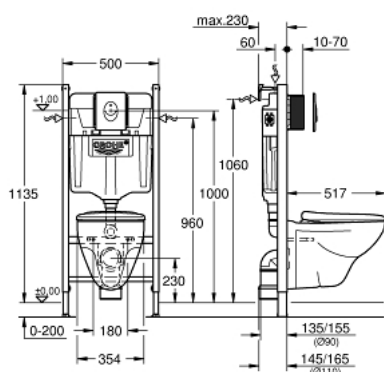

39 116 000 SOLIDO COMPACT SET 4 ÎN 1 CU CERAMICĂ

DESCRIEREA PRODUSULUI (1/2)

- Colour: alpine white
- rezervor de apă GD2, 6 - 9 l
- 1.13 m înălțime de instalare
- pentru instalare pe perete sau pereți de compartimentare
- cadru de oțel, autoportant
- pentru placare uscată, complet pre-asamblat
- cu racorduri fixe
- ajustare rapidă, blocabilă
- elemente de fixare
- 2 bolțuri de fixare pentru WC
- dispozitiv de fixare pentru ceramică
- distanța de fixare a bolțurilor 180/230 mm
- cot de ieșire din PP Ø 90 mm
- adâncime ajustabilă
- reductor Ø 90/110 mm
- set alimentare și evacuare
- rezervor de apă GD 2, 6 - 9 l
- ajustat din fabrică la 6 și 3 litri
- ventil pneumatic de evacuare cu 2 moduri de operare: spălare lungă sau start/stop
- alimentare cu apă din stânga/dreapta sau spate
- zgomot redus (grupa I în conformitate cu Specificațiile de Zgomot Germane)
- izolat împotriva condensului
- conexiune de ½" la alimentarea cu apă incluzând ventil în unghi integrat și furtun flexibil filetat care se montează prin împingere
- nu necesită unelte pentru instalare pentru montarea gurii de vizitare în timpul fazelor de instalare
- pentru montare verticală sau orizontală
- accesorii pentru montare pe perete
- complet pre-asamblat
- include placa de acționare Skate Air
- instalare verticală și orizontală

Pure Freude
an Wasser

39 116 000 **SOLIDO COMPACT SET 4 ÎN 1 CU CERAMICĂ**

DESCRIEREA PRODUSULUI (2/2)

- 156 x 197 mm
- fabricat din ABS
- alb
- vas de WC, clătire 3/6 l
- montare pe perete
- alb
- certificat CE
- colac și capac de WC cu închidere lentă
- material: Duroplast