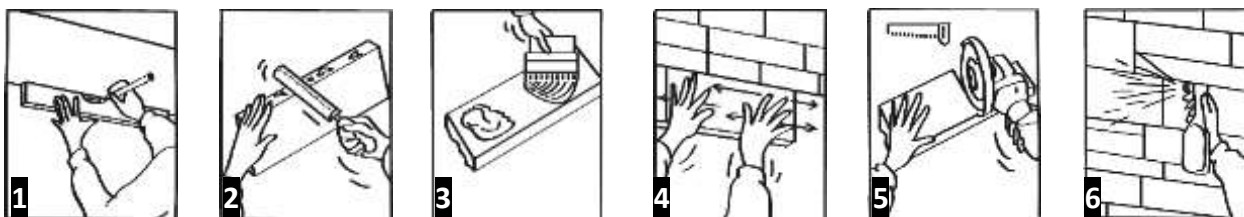

Suprafață în condiții bune, uscată, stabilă. Întodeauna protejată împotriva infiltrațiilor.

Altele: contactați-ne.

Excepții: montarea pe podea, tavan, montarea în locuri umede, expunerea la intemperii, temperaturi mai mari de 50°C.

Depozitarea produsului

La interior, ferit de umezeală și temperaturi extreme.

Instrucțiuni montaj

1. Trasați linii de nivel.

2. Îndepărtați marginile și răzuiți spatele plăcilor pentru o aderență mai bună.