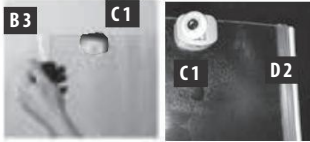

Duvar Profili

2x

A2 3,9 x 13  Vida 4x	A4 3,9 x 13  Vida 8x	A5 3,5 x 38  Vida 8x	B1  Sıkıştırma Fıtlı 2x	B2  Cam Tutucu 4x
--	--	--	---	--

A1 4.2 x 32

A3

C1  Ust Rulman 4x	C2  Alt Rulman 4x	B3  Ray Profili 4x	B4  Kulp 2x	D2  Duvar Profili 2x
---	---	--	---	---