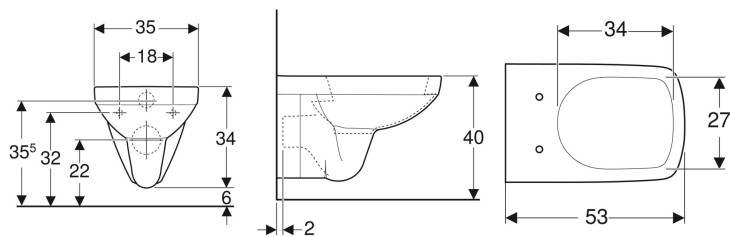

Vas WC suspendat Geberit Selnova, cu spălare verticală

Imagine exemplificativă

Domenii de utilizare

- Pentru rezervoare încastrate
- Pentru sistem de spălare sub presiune

Caracteristici

- Suspendat

- WC cu spălare verticală
- Cu margine de spălare
- Tip 1, cantitate de umplere 6/4 l, conform EN 997
- Tip 2, conform EN 997

Date tehnice

Material | Ceramică sanitară

Se comandă suplimentar

- Capac WC

Cod art.	Culoare / suprafață	B	H	T
500.270.01.1	Alb	35 cm	34 cm	53 cm